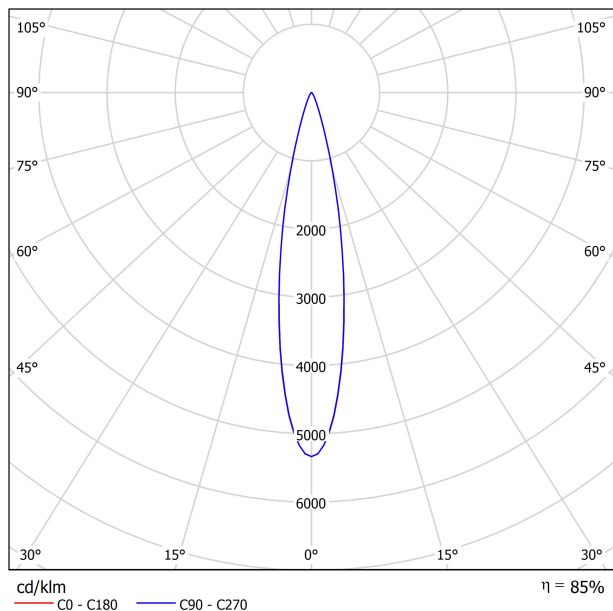

SOURCE DE LUMIÈRE

Type	LED
Flux lumineux brut	660 lm
Température de couleur	3000 K
Stabilité chromatique	MacAdam Step 2
Indice de reproduction chromatique	CRI > 90
Puissance	5,5 W
Courant	500 mA
Efficacité	115 lm/W
Durée de vie de la LED	L90B10 > 108.000h

LUMINAIRE | DONNÉES PHOTOMÉTRIQUES

Efficacité lumineuse	85%
Angle du faisceau lumineux	20°

LUMINAIRE | DONNÉES ÉLECTRIQUES

Driver	Inclus
Valeurs de puissance du système	7,22 W
Tension	220V/240V
Fréquence	50/60 Hz
Variation d'intensité	Non Dim
Classe d'isolation électrique	<input type="checkbox"/>

DIAGRAMME POLAIRE

DIAGRAMME CONIQUE

	PRODUCT
Model	Anti-glare Honeycomb Louver
Reference	A345-00-00
Category	Accessories

N'EST PAS VENDU SÉPARÉMENT.

Accessoire composé d'une grille en nid d'abeille pour réduire l'éblouissement et l'incidence directe des rayons dans la vision.