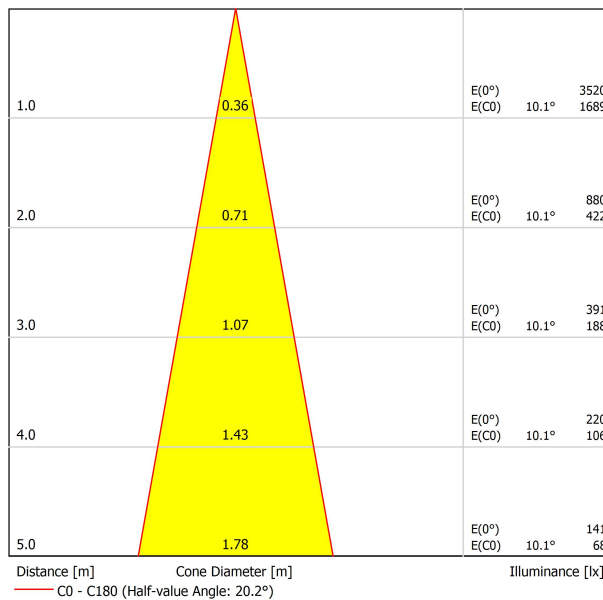

SOURCE DE LUMIÈRE

Type	LED
Flux lumineux brut	660 lm
Température de couleur	3000 K
Stabilité chromatique	MacAdam Step 2
Indice de reproduction chromatique	CRI > 90
Puissance	5,5 W
Courant	500 mA
Efficacité	115 lm/W
Durée de vie de la LED	L90B10 > 108.000h

LUMINAIRE | DONNÉES PHOTOMÉTRIQUES

Efficacité lumineuse	85%
Angle du faisceau lumineux	20°

LUMINAIRE | DONNÉES ÉLECTRIQUES

Driver	Inclus
Valeurs de puissance du système	7,22 W
Tension	220V/240V
Fréquence	50/60 Hz
Variation d'intensité	Non Dim
Classe d'isolation électrique	<input type="checkbox"/>

DIAGRAMME POLAIRE

DIAGRAMME CONIQUE

	PRODUCT
Model	Anti-glare Honeycomb Louver
Reference	A345-00-00
Category	Accessories

N'EST PAS VENDU SÉPARÉMENT.

Accessoire composé d'une grille en nid d'abeille pour réduire l'éblouissement et l'incidence directe des rayons dans la vision.