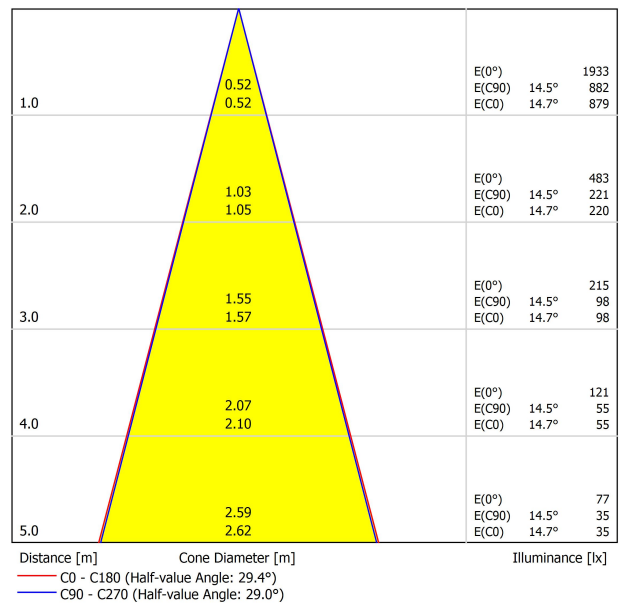

SOURCE DE LUMIÈRE

Type	LED
Flux lumineux brut	660 lm
Température de couleur	3000 K
Stabilité chromatique	MacAdam Step 2
Indice de reproduction chromatique	CRI > 90
Puissance	5,5 W
Courant	500 mA
Efficacité	115 lm/W
Durée de vie de la LED	L90B10 > 108.000h

LUMINAIRE | DONNÉES PHOTOMÉTRIQUES

Efficacité lumineuse	84%
Angle du faisceau lumineux	29°

LUMINAIRE | DONNÉES ÉLECTRIQUES

Driver	Inclus
Valeurs de puissance du système	7,22 W
Tension	220V/240V
Fréquence	50/60 Hz
Variation d'intensité	Non Dim
Classe d'isolation électrique	<input type="checkbox"/>

D'AUTRES DONNÉES

Étanchéité	IP20
Contrôle sans fil	Veuillez consulter
Alimentation d'urgence	Veuillez consulter
Dimensions d'encastrement	Ø50 mm
Angle d'inclinaison	90°
Angle de rotation	350°
Poids	240 g
Poids avec emballage	315 g
Dimensions de l'emballage	179 x 147 x 71 mm
Unités par emballage	1
Matériaux	Aluminium / Polycarbonate

DIAGRAMME POLAIRE

DIAGRAMME CONIQUE

	PRODUCT
Model	Anti-glare Honeycomb Louver
Reference	A345-00-00
Category	Accessories

N'EST PAS VENDU SÉPARÉMENT.

Accessoire composé d'une grille en nid d'abeille pour réduire l'éblouissement et l'incidence directe des rayons dans la vision.