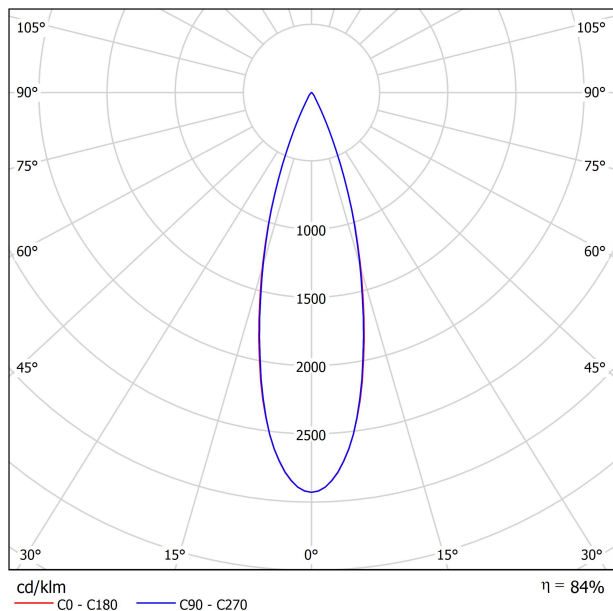

SOURCE DE LUMIÈRE

Type	LED
Flux lumineux brut	660 lm
Température de couleur	3000 K
Stabilité chromatique	MacAdam Step 2
Indice de reproduction chromatique	CRI > 90
Puissance	5,5 W
Courant	500 mA
Efficacité	115 lm/W
Durée de vie de la LED	L90B10 > 108.000h

LUMINAIRE | DONNÉES PHOTOMÉTRIQUES

Efficacité lumineuse	84%
Angle du faisceau lumineux	29°

LUMINAIRE | DONNÉES ÉLECTRIQUES

Driver	Inclus
Valeurs de puissance du système	7,22 W
Tension	220V/240V
Fréquence	50/60 Hz
Variation d'intensité	Non Dim
Classe d'isolation électrique	<input type="checkbox"/>

DIAGRAMME POLAIRE

DIAGRAMME CONIQUE

	PRODUCT
Model	Anti-glare Honeycomb Louver
Reference	A345-00-00
Category	Accessories

N'EST PAS VENDU SÉPARÉMENT.

Accessoire composé d'une grille en nid d'abeille pour réduire l'éblouissement et l'incidence directe des rayons dans la vision.