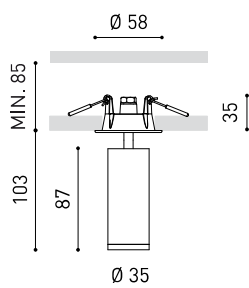

DIMENSIONS

ACCESSOIRES

ANTI-GLARE HONEYCOMB
LOUVER

Nom	FIT 35 RECESSED MEDIUM DIM DALI 2700K WT
Référence	A3452220WT
Couleur	Blanc Texturé
RAL	9016
Catégorie	CEILING RECESSED

Type	LED
Flux lumineux brut	620 lm
Température de couleur	2700 K
Stabilité chromatique	MacAdam Step 2
Indice de reproduction chromatique	CRI > 90
Puissance	5,5 W
Courant	500 mA
Efficacité	107 lm/W
Durée de vie de la LED	L90B10 > 108.000h

LUMINAIRE | DONNÉES PHOTOMÉTRIQUES

Efficacité lumineuse	84%
Angle du faisceau lumineux	29°

LUMINAIRE | DONNÉES ÉLECTRIQUES

Driver	Inclus
Valeurs de puissance du système	7,47 W
Tension	220V/240V
Fréquence	50/60 Hz
Variation d'intensité	DALI
Classe d'isolation électrique	□

D'AUTRES DONNÉES

Étanchéité	IP20
Contrôle sans fil	Veuillez consulter
Alimentation d'urgence	Veuillez consulter
Dimensions d'encastrement	Ø50 mm
Angle d'inclinaison	90°
Angle de rotation	350°
Poids	290 g
Poids avec emballage	365 g
Dimensions de l'emballage	179 x 147 x 71 mm
Unités par emballage	1
Matériaux	Aluminium / Polycarbonate

Fit Recessed est un projecteur pour applications encastrées isolées disponible en deux tailles (Ø50 et Ø35). De géométrie cylindrique et de formes essentielles, il se distingue par son minimalisme esthétique et sa fonctionnalité, car il peut être orienté dans toutes les directions. Le périmètre de sa bouche en noir et son accessoire de type panneau à lamelles d'abeille accentuent sa vocation anti-éblouissante.