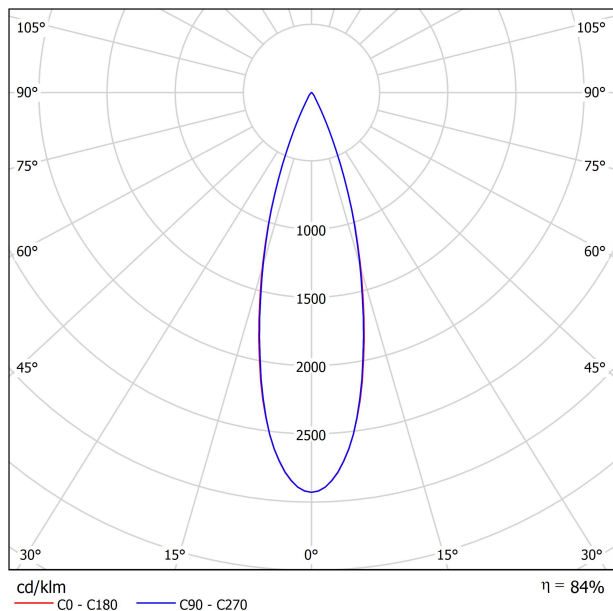

SOURCE DE LUMIÈRE

Type	LED
Flux lumineux brut	620 lm
Température de couleur	2700 K
Stabilité chromatique	MacAdam Step 2
Indice de reproduction chromatique	CRI > 90
Puissance	5,5 W
Courant	500 mA
Efficacité	107 lm/W
Durée de vie de la LED	L90B10 > 108.000h

LUMINAIRE | DONNÉES PHOTOMÉTRIQUES

Efficacité lumineuse	84%
Angle du faisceau lumineux	29°

LUMINAIRE | DONNÉES ÉLECTRIQUES

Driver	Inclus
Valeurs de puissance du système	7,47 W
Tension	220V/240V
Fréquence	50/60 Hz
Variation d'intensité	DALI
Classe d'isolation électrique	□

DIAGRAMME POLAIRE

DIAGRAMME CONIQUE

	PRODUCT
Model	Anti-glare Honeycomb Louver
Reference	A345-00-00
Category	Accessories

N'EST PAS VENDU SÉPARÉMENT.

Accessoire composé d'une grille en nid d'abeille pour réduire l'éblouissement et l'incidence directe des rayons dans la vision.