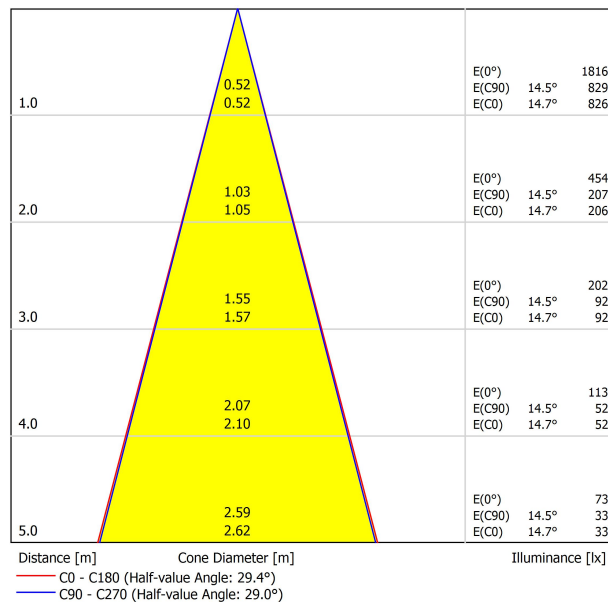

SOURCE DE LUMIÈRE

Type	LED
Flux lumineux brut	620 lm
Température de couleur	2700 K
Stabilité chromatique	MacAdam Step 2
Indice de reproduction chromatique	CRI > 90
Puissance	5,5 W
Courant	500 mA
Efficacité	107 lm/W
Durée de vie de la LED	L90B10 > 108.000h

LUMINAIRE | DONNÉES PHOTOMÉTRIQUES

Efficacité lumineuse	84%
Angle du faisceau lumineux	29°

LUMINAIRE | DONNÉES ÉLECTRIQUES

Driver	Inclus
Valeurs de puissance du système	7,47 W
Tension	220V/240V
Fréquence	50/60 Hz
Variation d'intensité	DALI
Classe d'isolation électrique	□

DIAGRAMME POLAIRE

DIAGRAMME CONIQUE

	PRODUCT
Model	Anti-glare Honeycomb Louver
Reference	A345-00-00
Category	Accessories

N'EST PAS VENDU SÉPARÉMENT.

Accessoire composé d'une grille en nid d'abeille pour réduire l'éblouissement et l'incidence directe des rayons dans la vision.