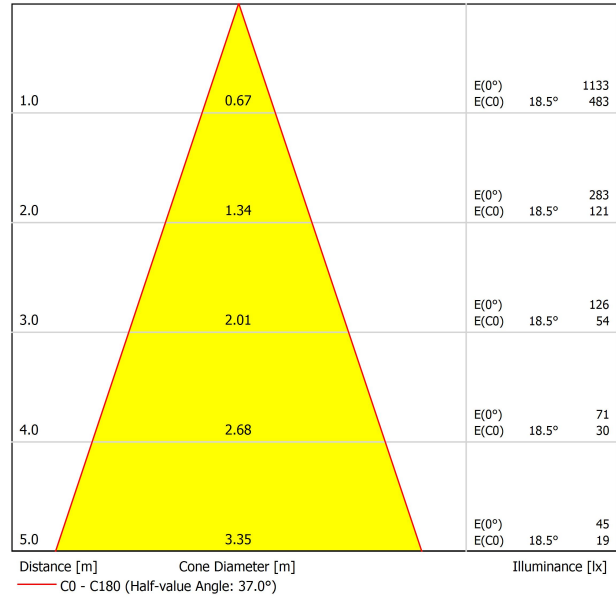

DIAGRAMA CÓNICO