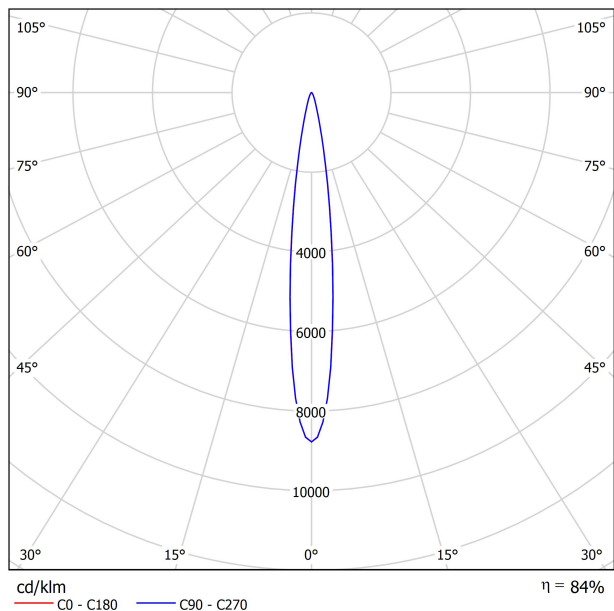

LUMINARIA | DATOS ELÉCTRICOS

Estanqueidad	IP20
Control inalámbrico	Consultar
Ángulo de basculación	90°
Ángulo de giro	360°
Tipo de carril	Track 48V
Peso	350 g
Peso con embalaje	455 g
Dimensiones embalaje	218 x 195 x 62 mm
Unidades por embalaje	1
Materiales	Aluminio / Policarbonato

DIAGRAMA POLAR

DIAGRAMA CÓNICO

	PRODUCT
Model	Anti-glare Honeycomb Louver
Reference	A346-00-00
Category	Accessories

NO SE VENDE POR SEPARADO. 

Accesorio formado por una parrilla en forma de panel de abeja para reducir el deslumbramiento y la incidencia directa de los rayos en la visión.