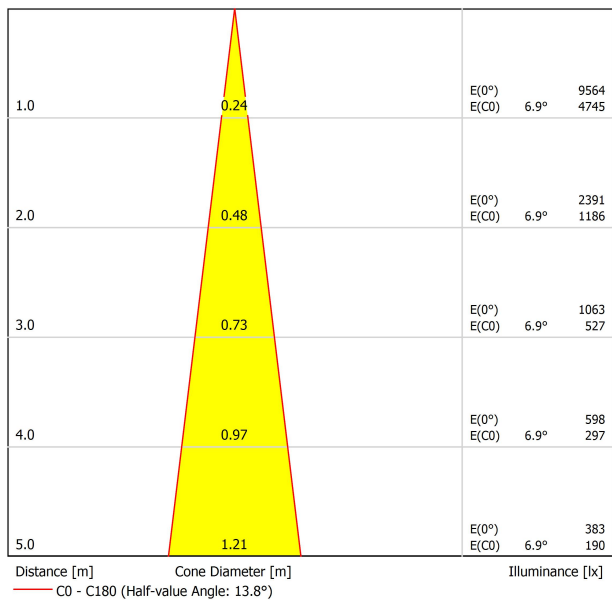

LUMINARIA | DATOS ELÉCTRICOS

Estanqueidad	IP20
Control inalámbrico	Consultar
Ángulo de basculación	90°
Ángulo de giro	360°
Tipo de carril	Track 48V
Peso	350 g
Peso con embalaje	455 g
Dimensiones embalaje	218 x 195 x 62 mm
Unidades por embalaje	1
Materiales	Aluminio / Policarbonato

DIAGRAMA POLAR

DIAGRAMA CÓNICO

	PRODUCT
Model	Anti-glare Honeycomb Louver
Reference	A346-00-00
Category	Accessories

NO SE VENDE POR SEPARADO. 

Accesorio formado por una parrilla en forma de panel de abeja para reducir el deslumbramiento y la incidencia directa de los rayos en la visión.