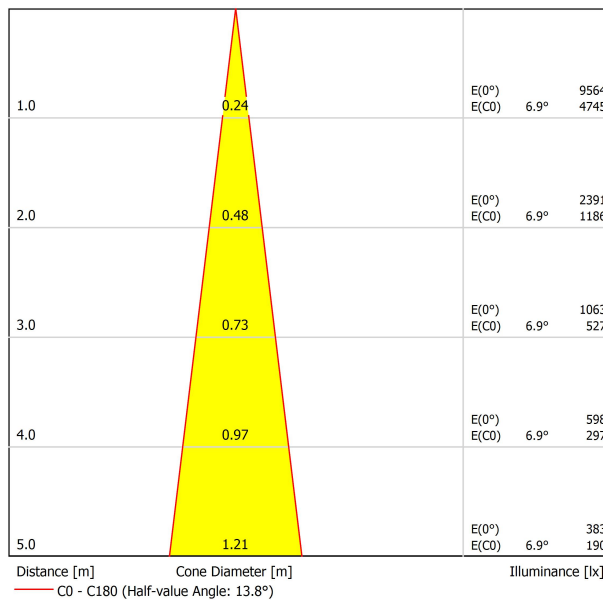

DIAGRAMMA CONICO