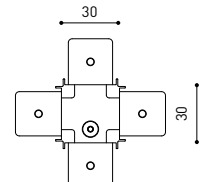

LUMINAIRE | DONNÉS ÉLECTRIQUES

Étanchéité	IP20
Contrôle sans fil	Veillez consulter
Angle d'inclinaison	90°
Angle de rotation	360°
Type de rail	Track 48V
Poids	350 g
Poids avec emballage	455 g
Dimensions de l'emballage	218 x 195 x 62 mm
Unités par emballage	1
Matériaux	Aluminium / Polycarbonate

TRACK 48V SURFACE Corner 90° One Plane

T-Joint

X-Joint

Electrical connection not included | Straight joiner included

TRACK 48V SURFACE SHORT Corner 90° One Plane

T-Joint

X-Joint

Electrical connection not included | Straight joiner included