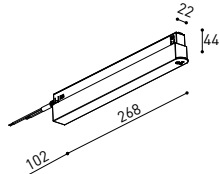

LED POWER SUPPLY
0434-01-69 **