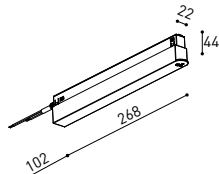

LED POWER SUPPLY

0434-01-69 **