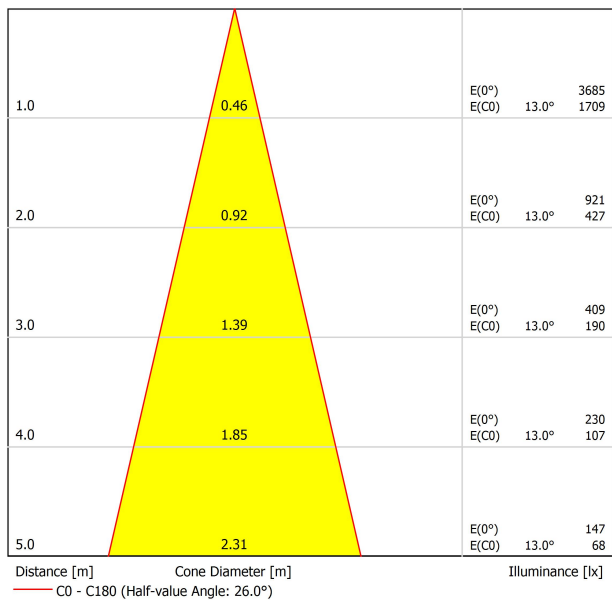

DIAGRAMA CÓNICO