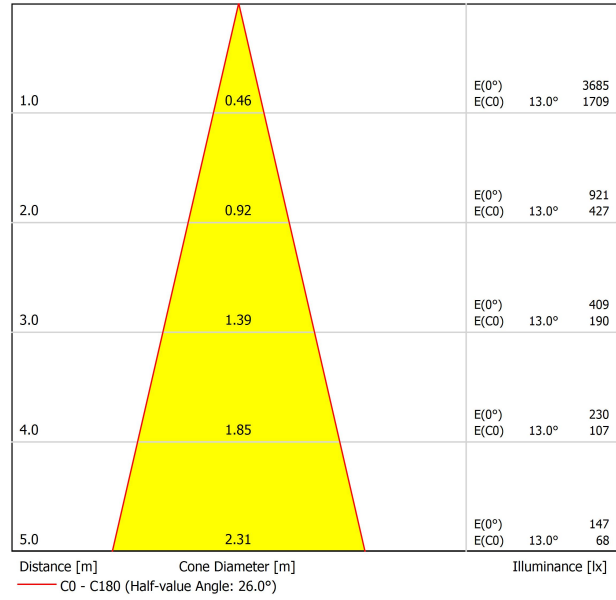

DIAGRAMME CONIQUE