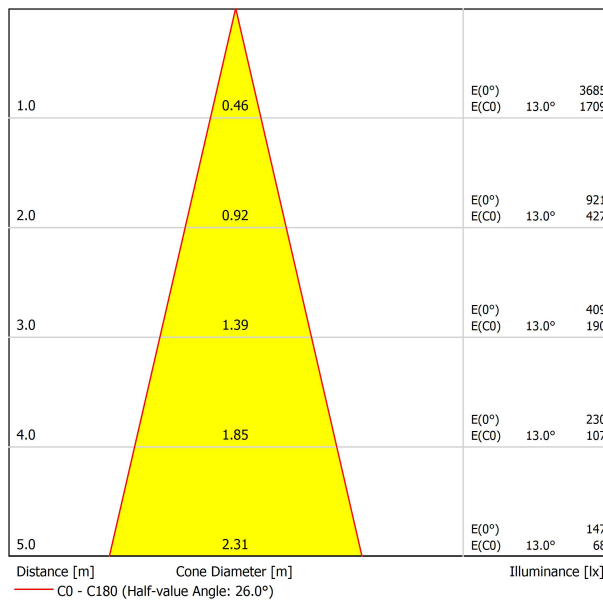

DIAGRAMMA CONICO