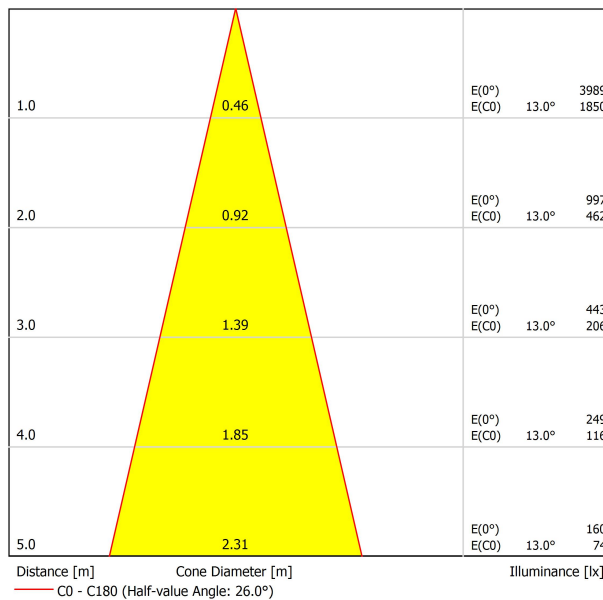

DIAGRAMME CONIQUE