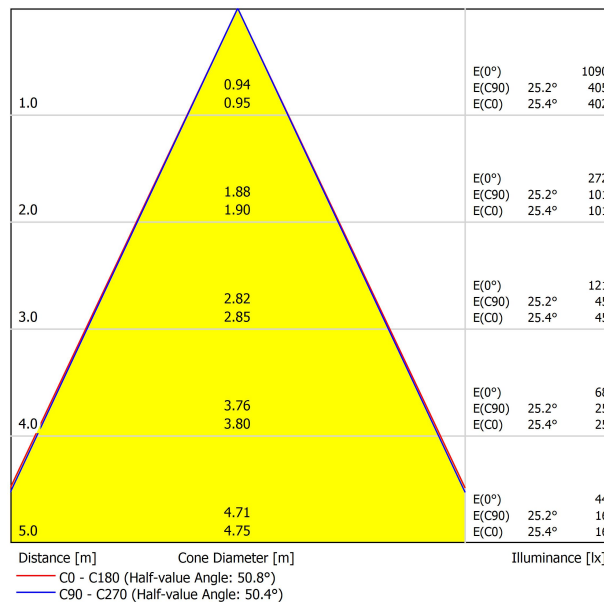

DIAGRAMA CÓNICO