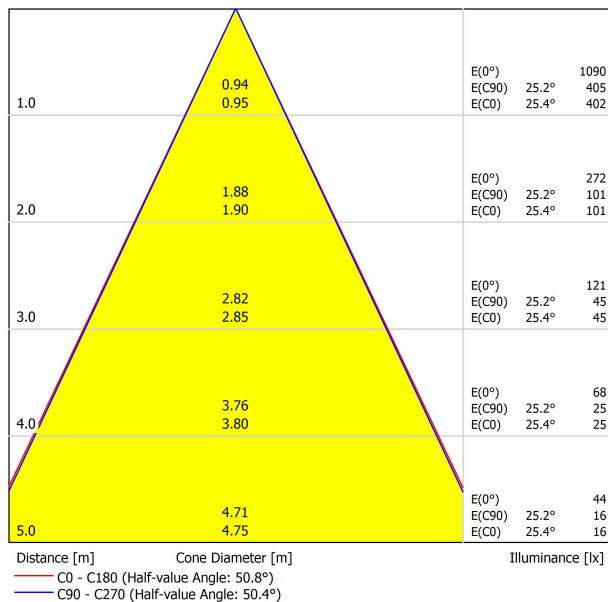

DIAGRAMA CÓNICO