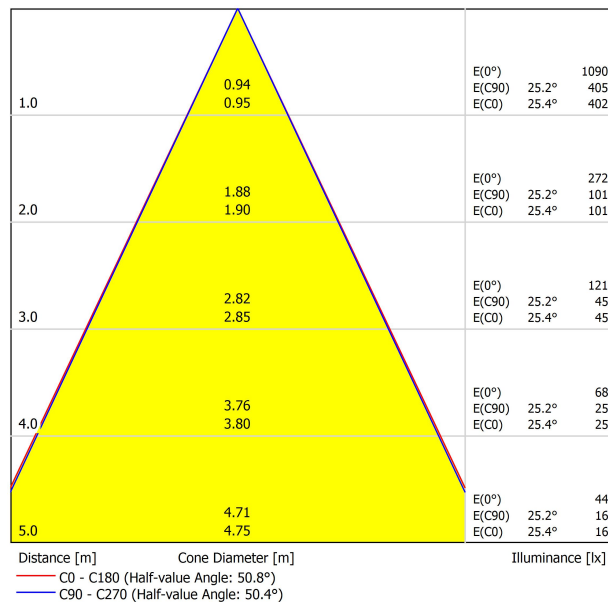

DIAGRAMA CÓNICO