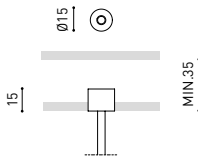

WIRE TRIMLESS ACCESSORIES

FEED
MAINS TRIMLESS*
A023-00-01- | W | N | NO DIM
MAINS THICK TRIMLESS*
A023-00-02- | W | N | DIM