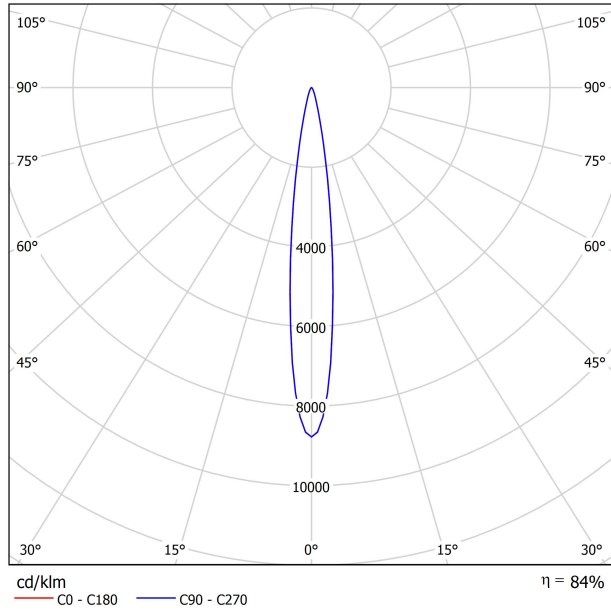

Efficienza luminosa	84%
Angolo del fascio di luce	14°

Driver	Incluso
Valori di potenza del sistema	14,29 W
Tensione	48Vdc
Regolazione	DALI
Classe di isolamento elettrico	II

Tenuta stagna	IP20
Wireless control	Consultare
Angolo di oscillazione	90°
Angolo di rotazione	360°
Tipo de carril	Track 48V
Peso	350 g
Peso compresso l'imballaggio	455 g
Dimensioni dell'imballaggio	218 x 195 x 62 mm
Unità per imballaggio	1
Materiali	Alluminio / Polycarbonato

PRODOTTO

SORGENTE DI LUCE

APPARECCHIO | DATI FOTOMETRICI

APPARECCHIO | DATI ELETTRICI

ALTRI DATI

Proiettore disegnato per applicazioni su binario di basso voltaggio disponibile in cinque dimensioni (Ø50, Ø35, Ø35 Double, Ø20 y Ø20 Double). Dalla geometria cilindrica e dalle forme essenziali, si distingue per minimalismo estetico e alta funzionalità, grazie alla possibilità di orientarlo in tutte le direzioni. Il perimetro in nero e l'accessorio a nido d'ape accentuano l'effetto antiabbagliante.

DIAGRAMMA DI ABBAGLIAMENTO POLARE

DIAGRAMMA CONICO

	PRODUCT
Model	Anti-glare Honeycomb Louver
Reference	A346-00-00
Category	Accessories

NON SI VENDE SEPARATAMENTE.

Accessorio formato da una griglia a forma di pannello d'ape per ridurre l'abbagliamento e l'incidenza diretta dei raggi durante la visione.