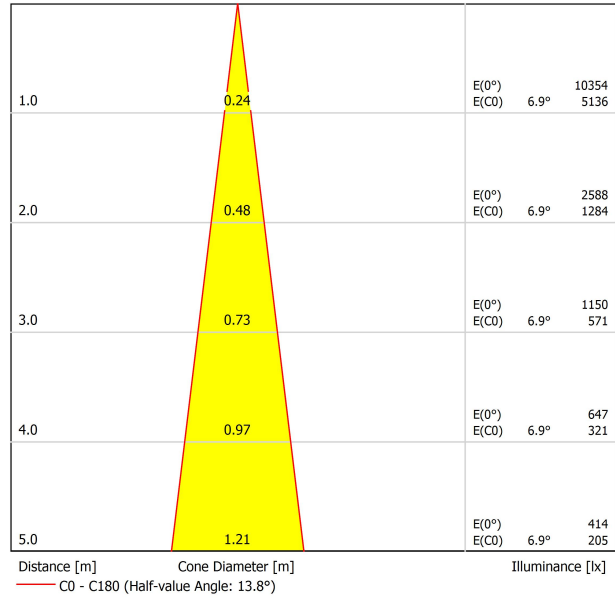

DIAGRAMA CÓNICO