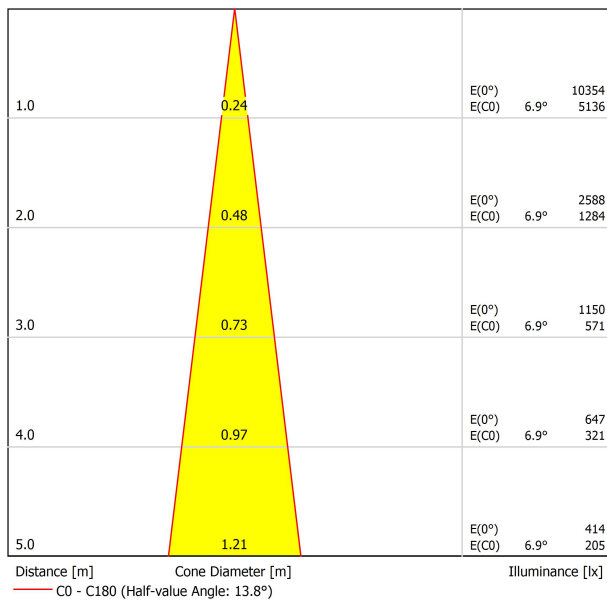

SORGENTE DI LUCE

Efficienza luminosa	84%
Angolo del fascio di luce	14°

APPARECCHIO | DATI FOTOMETRICI

Driver	Incluso
Valori di potenza del sistema	14,29 W
Tensione	48Vdc
Regolazione	DALI
Classe di isolamento elettrico	II

APPARECCHIO | DATI ELETTRICI

Tenuta stagna	IP20
Wireless control	Consultare
Angolo di oscillazione	90°
Angolo di rotazione	360°
Tipo de carril	Track 48V
Peso	350 g
Peso compresso l'imballaggio	455 g
Dimensioni dell'imballaggio	218 x 195 x 62 mm
Unità per imballaggio	1
Materiali	Alluminio / Polycarbonato

ALTRI DATI

Proiettore disegnato per applicazioni su binario di basso voltaggio disponibile in cinque dimensioni (Ø50, Ø35, Ø35 Double, Ø20 y Ø20 Double). Dalla geometria cilindrica e dalle forme essenziali, si distingue per minimalismo estetico e alta funzionalità, grazie alla possibilità di orientarlo in tutte le direzioni. Il perimetro in nero e l'accessorio a nido d'ape accentuano l'effetto antiabbagliante.

DIAGRAMMA DI ABBAGLIAMENTO POLARE

DIAGRAMMA CONICO

	PRODUCT
Model	Anti-glare Honeycomb Louver
Reference	A346-00-00
Category	Accessories

NON SI VENDE SEPARATAMENTE.

Accessorio formato da una griglia a forma di pannello d'ape per ridurre l'abbagliamento e l'incidenza diretta dei raggi durante la visione.