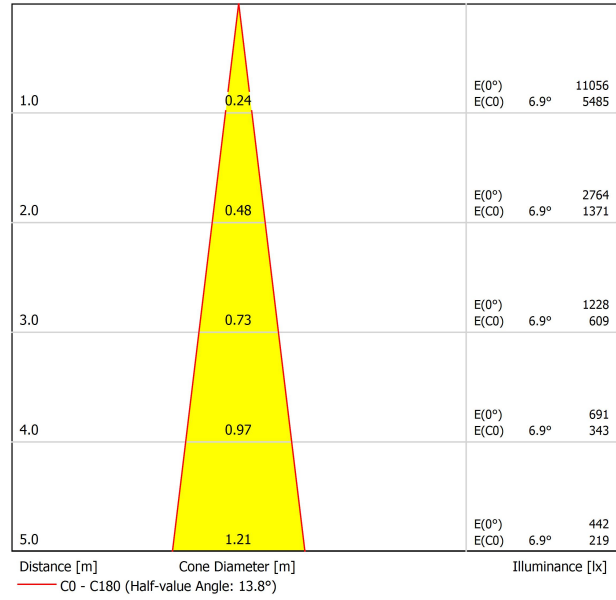

DIAGRAMA CÓNICO