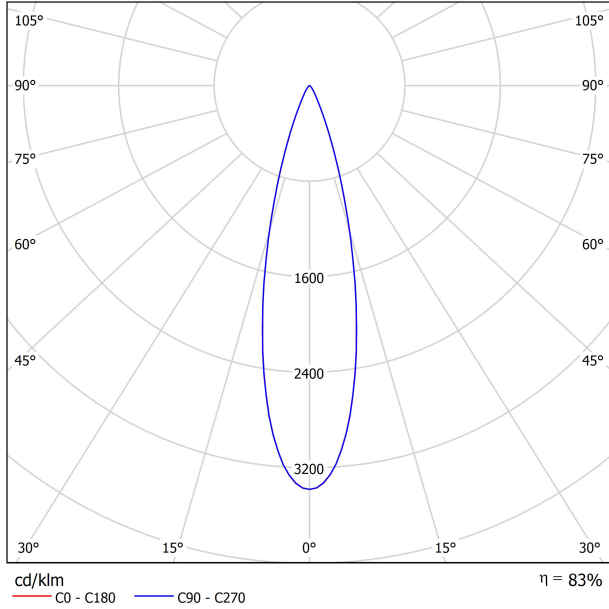

DIAGRAMA POLAR

DIAGRAMA CÓNICO

	PRODUCT
Model	Anti-glare Honeycomb Louver
Reference	A346-00-00
Category	Accessories
	NO SE VENDE POR SEPARADO. 

Accesorio formado por una parrilla en forma de panel de abeja para reducir el deslumbramiento y la incidencia directa de los rayos en la visión.