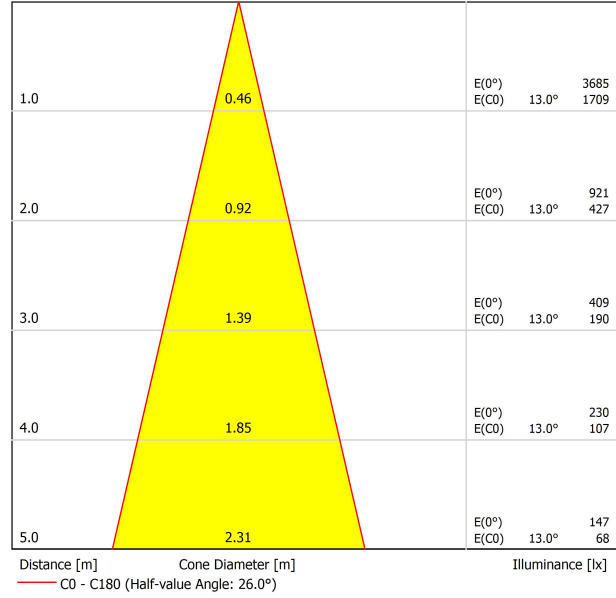

PRODUCTO

Tipo	LED
Flujo Luminoso	1090 lm
Temperatura de color	2700 K
Estabilidad cromática	MacAdam Step 2
Índice de reproducción cromática	CRI > 90
Potencia	12 W
Corriente	1050 mA
Eficacia	87 lm/W
Horas de Vida del LED	L90B10 > 108.000h

DIAGRAMA POLAR

DIAGRAMA CÓNICO

	PRODUCT
Model	Anti-glare Honeycomb Louver
Reference	A346-00-00
Category	Accessories
	NO SE VENDE POR SEPARADO. 

Accesorio formado por una parrilla en forma de panel de abeja para reducir el deslumbramiento y la incidencia directa de los rayos en la visión.