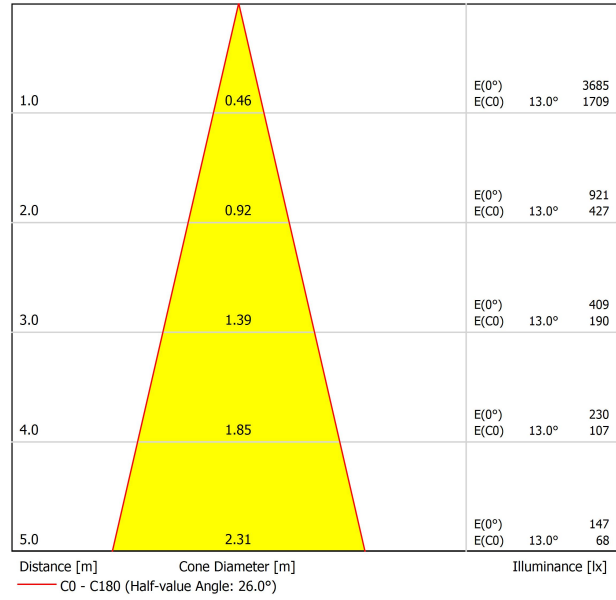

DIAGRAMA CÓNICO