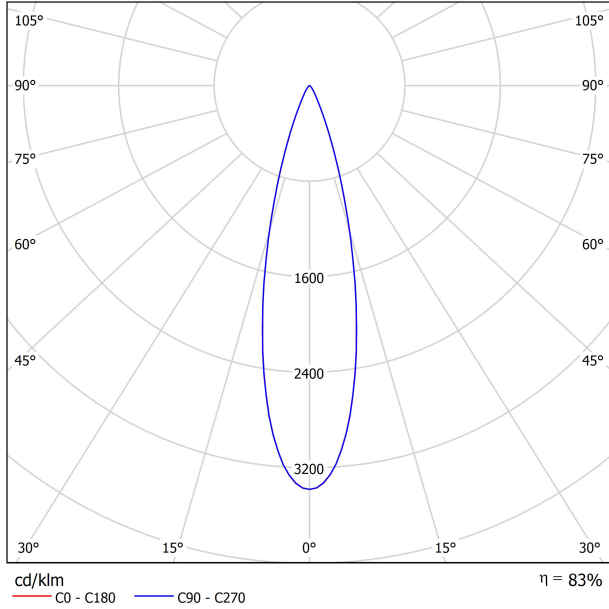

LUMINARIA | DATOS FOTOMÉTRICOS

Eficiencia Lumínica	83%
Ángulo del haz de luz	26°

LUMINARIA | DATOS ELÉCTRICOS

Driver	Incluido
Potencia del sistema	14,29 W
Tensión	48Vdc
Regulación	DALI
Clase de seguridad eléctrica	II

DIAGRAMA POLAR

DIAGRAMA CÓNICO

	PRODUCT
Model	Anti-glare Honeycomb Louver
Reference	A346-00-00
Category	Accessories

NO SE VENDE POR SEPARADO. 

Accesorio formado por una parrilla en forma de panel de abeja para reducir el deslumbramiento y la incidencia directa de los rayos en la visión.