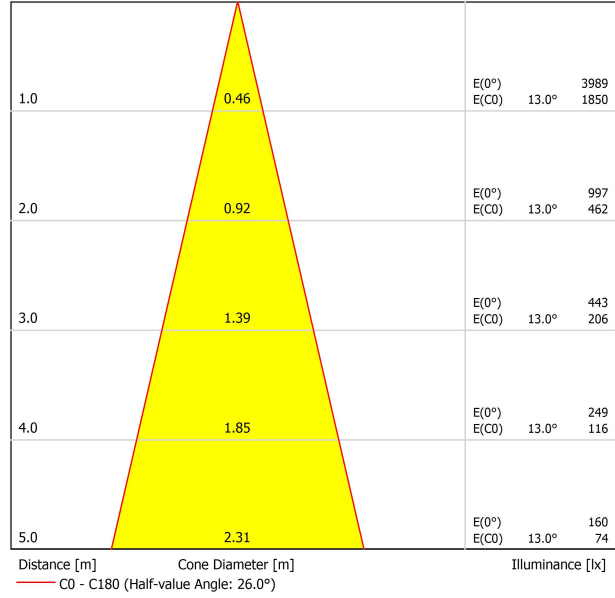

DIAGRAMA POLAR

DIAGRAMA CÓNICO

	PRODUCT
Model	Anti-glare Honeycomb Louver
Reference	A346-00-00
Category	Accessories

NO SE VENDE POR SEPARADO. 

Accesorio formado por una parrilla en forma de panel de abeja para reducir el deslumbramiento y la incidencia directa de los rayos en la visión.