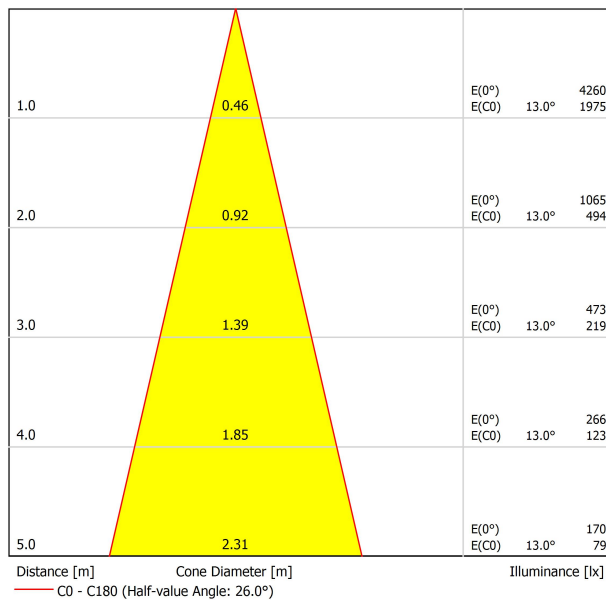

DIAGRAMME CONIQUE