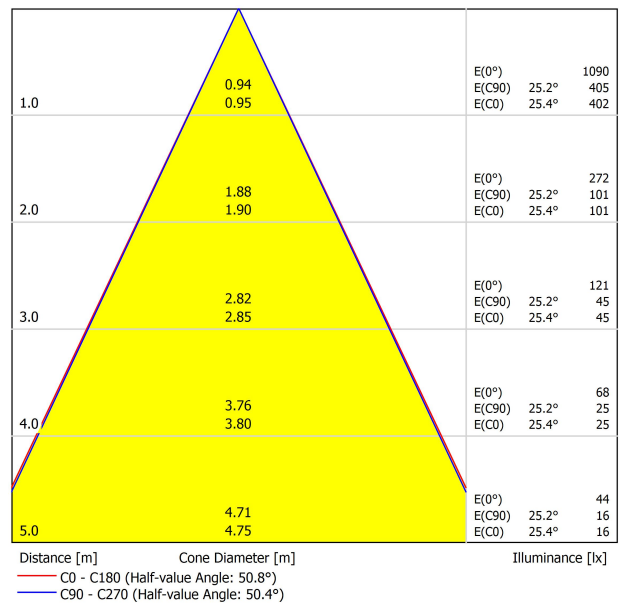

DIAGRAMA CÓNICO