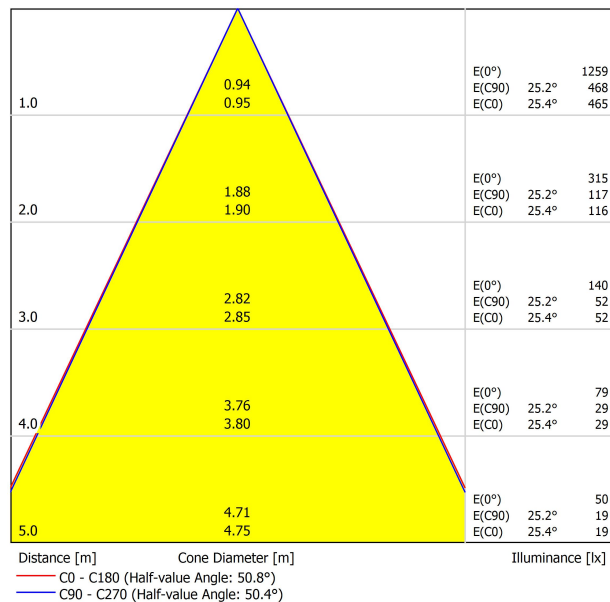

DIAGRAMA CÓNICO