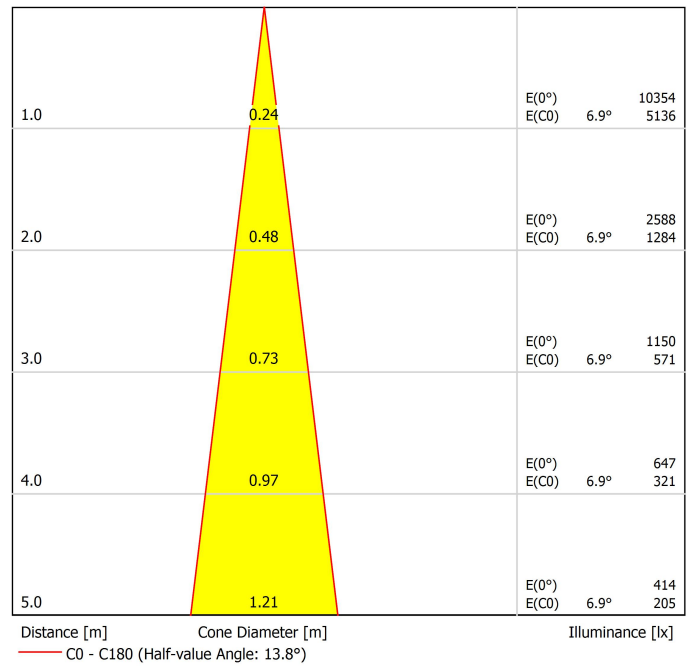

Diagramme polaire

Diagramme conique

	PRODUCT
Model	Anti-glare Honeycomb Louver
Reference	A3460000
Category	Accessories

N'EST PAS VENDU SÉPARÉMENT. 