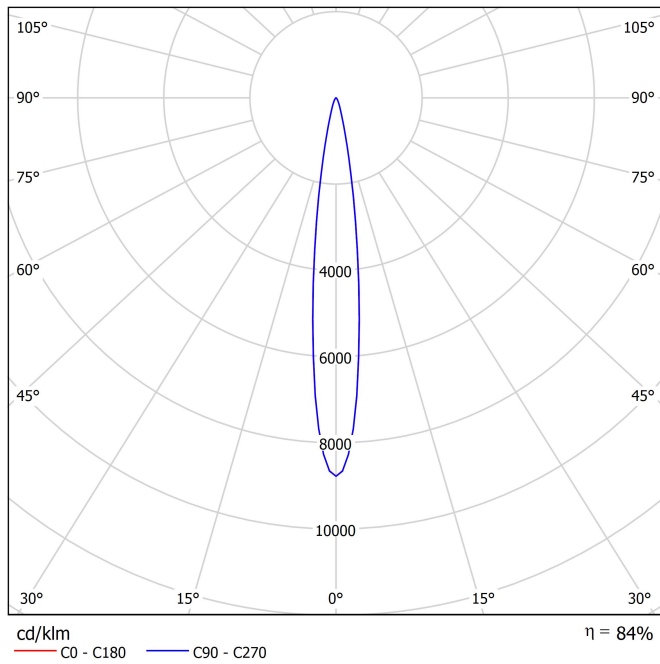

Diagramme polaire

Diagramme conique

	PRODUCT
Model	Anti-glare Honeycomb Louver
Reference	A3460000
Category	Accessories

N'EST PAS VENDU SÉPARÉMENT. 