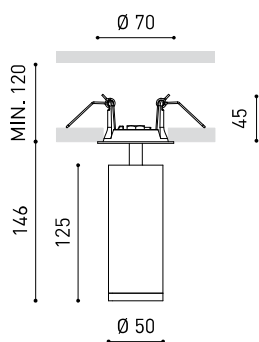

## Dimensions

## Accessoires

ANTI-GLARE HONEYCOMB  
LOUVER

Nom	FIT 50 RECESSED SPOT 3500K G
Référence	A3462113G
Coleur	Or
RAL	Peinture de nanoparticules métalliques
Catégorie	CEILING RECESSED
Type	LED
Flux lumineux brut	1180 lm
Température de couleur	3500 K
Stabilité chromatique	MacAdam Step 2
Indice de reproduction chromatique	CRI > 90
Puissance	12 W
Courant	1050 mA
Efficacité	98 lm/W
Durée de vie de la LED	L90B10 > 108.000h
Classe d'efficacité énergétique	F
Efficacité lumineuse	84%
Angle du faisceau lumineux	14°
Driver	Inclus
Valeurs de puissance du système	14,94 W
Tension	220V/240V
Fréquence	50/60 Hz
Variation d'intensité	Non Dim
Classe d'isolation électrique	<input type="checkbox"/>
Étanchéité	IP20
Contrôle sans fil	Veillez consulter
Alimentation d'urgence	Veillez consulter
Dimensions d'encastrement	Ø62 mm
Angle d'inclinaison	90°
Angle de rotation	350°
Poids	510 g
Poids avec emballage	625 g
Dimensions de l'emballage	225 x 191 x 84 mm
Unités par emballage	1
Matériaux	Aluminium / Polycarbonate

## LUMINAIRE | DONNÉES PHOTOMÉTRIQUES

## D'AUTRES DONNÉES

Fit Recessed est un projecteur pour applications encastrées isolées disponible en deux tailles ( 50 et 35 ). De géométrie cylindrique et de formes essentielles, il se distingue par son minimalisme esthétique et sa fonctionnalité, car il peut être orienté dans toutes les directions. Le périmètre de sa bouche en noir et son accessoire de type panneau à lamelles d'abeille accentuent sa vocation anti-éblouissante.