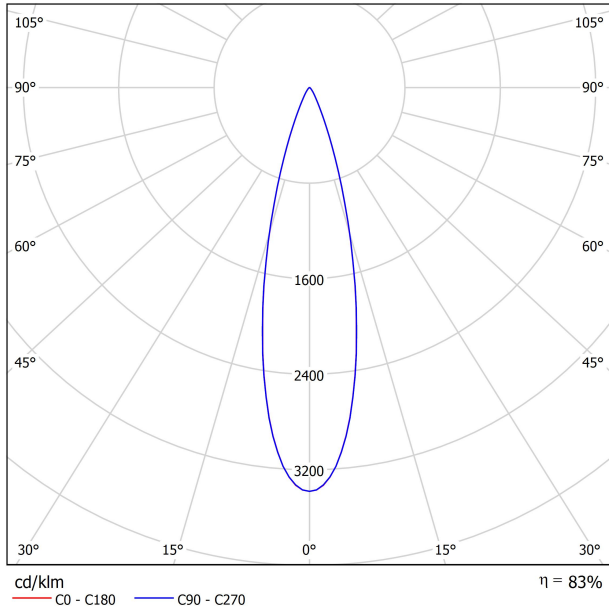

## APPARECCHIO | DATI FOTOMETRICI

Efficienza luminosa	83%
Angolo del fascio di luce	26°

DIAGRAMMA DI ABBAGLIAMENTO POLARE

DIAGRAMMA CONICO

	PRODUCT
Model	Anti-glare Honeycomb Louver
Reference	A346-00-00
Category	Accessories

NON SI VENDE SEPARATAMENTE.

Accessorio formato da una griglia a forma di pannello d'ape per ridurre l'abbagliamento e l'incidenza diretta dei raggi durante la visione.