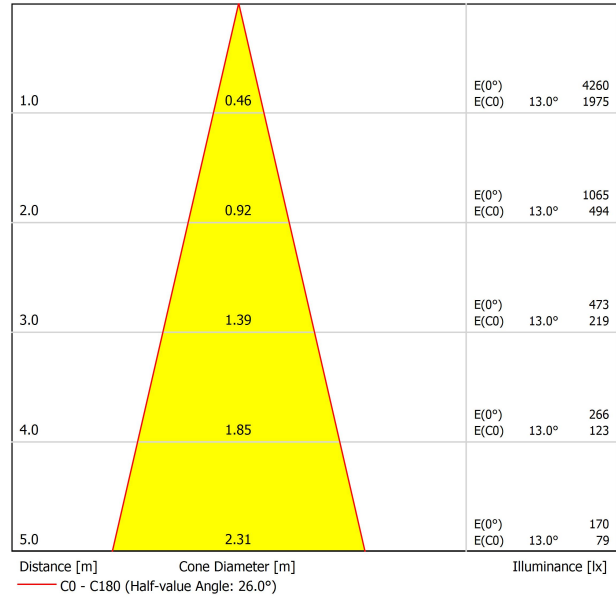

## SORGENTE DI LUCE

Tipo	LED
Flusso luminoso lordo	1260 lm
Temperatura di colore	4000 K
Stabilità cromatica	MacAdam Step 2
Indice di Riproduzione Cromatica	CRI > 90
Potenza	12 W
Corrente	1050 mA
Efficienza	103 lm/W
Ore di vita del LED	L90B10 > 108.000h

## APPARECCHIO | DATI FOTOMETRICI

Efficienza luminosa	83%
Angolo del fascio di luce	26°

DIAGRAMMA DI ABBAGLIAMENTO POLARE

DIAGRAMMA CONICO

	PRODUCT
Model	Anti-glare Honeycomb Louver
Reference	A346-00-00
Category	Accessories

NON SI VENDE SEPARATAMENTE.

Accessorio formato da una griglia a forma di pannello d'ape per ridurre l'abbagliamento e l'incidenza diretta dei raggi durante la visione.