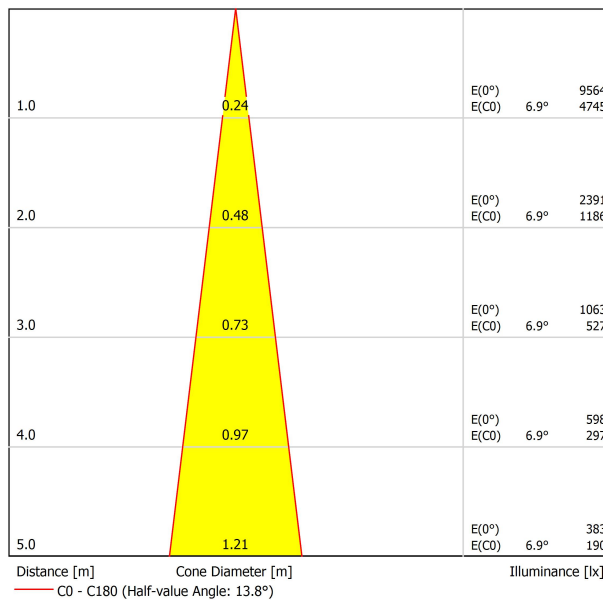

DIAGRAMA CÓNICO