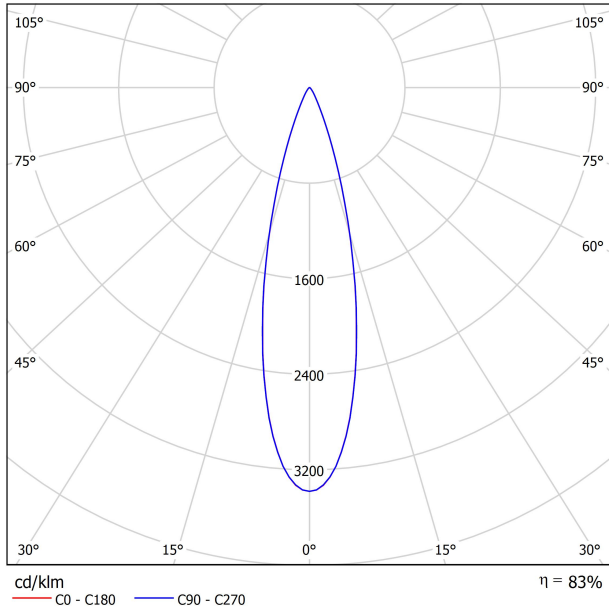

## APPARECCHIO | DATI FOTOMETRICI

Efficienza luminosa	83%
Angolo del fascio di luce	26°

DIAGRAMMA DI ABBAGLIAMENTO POLARE

DIAGRAMMA CONICO

	PRODUCT
Model	Anti-glare Honeycomb Louver
Reference	A346-00-00
Category	Accessories

NON SI VENDE SEPARATAMENTE.

Accessorio formato da una griglia a forma di pannello d'ape per ridurre l'abbagliamento e l'incidenza diretta dei raggi durante la visione.