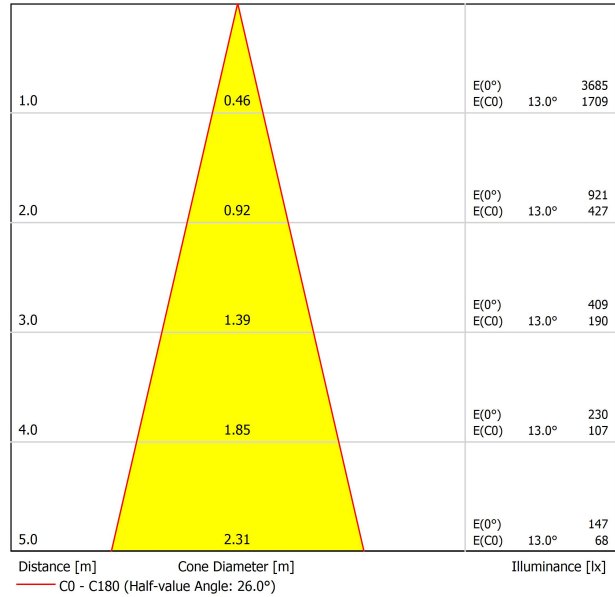

## SORGENTE DI LUCE

Tipo	LED
Flusso luminoso lordo	1090 lm
Temperatura di colore	2700 K
Stabilità cromatica	MacAdam Step 2
Indice di Riproduzione Cromatica	CRI > 90
Potenza	12 W
Corrente	1050 mA
Efficienza	87 lm/W
Ore di vita del LED	L90B10 > 108.000h

## APPARECCHIO | DATI FOTOMETRICI

Efficienza luminosa	83%
Angolo del fascio di luce	26°

DIAGRAMMA DI ABBAGLIAMENTO POLARE

DIAGRAMMA CONICO

	PRODUCT
Model	Anti-glare Honeycomb Louver
Reference	A346-00-00
Category	Accessories

NON SI VENDE SEPARATAMENTE.

Accessorio formato da una griglia a forma di pannello d'ape per ridurre l'abbagliamento e l'incidenza diretta dei raggi durante la visione.