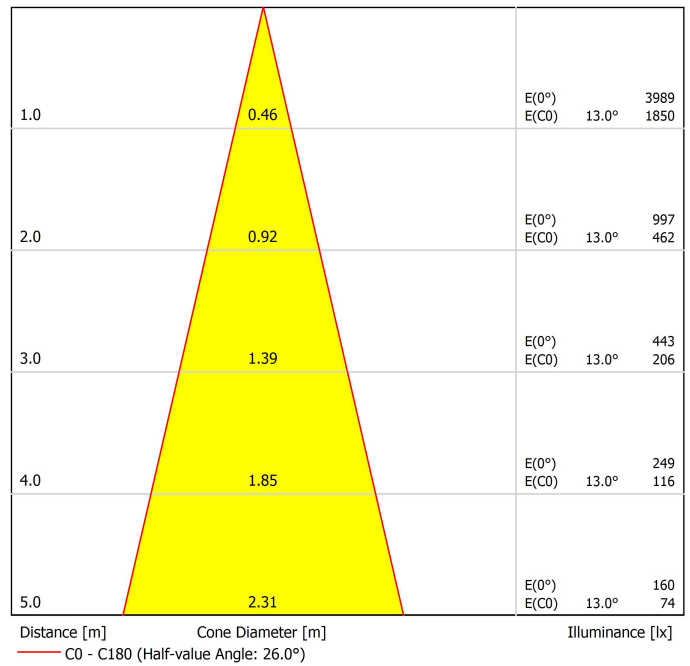

Diagramme polaire

Diagramme conique

	PRODUCT
Model	Anti-glare Honeycomb Louver
Reference	A3460000
Category	Accessories

N'EST PAS VENDU SÉPARÉMENT. 