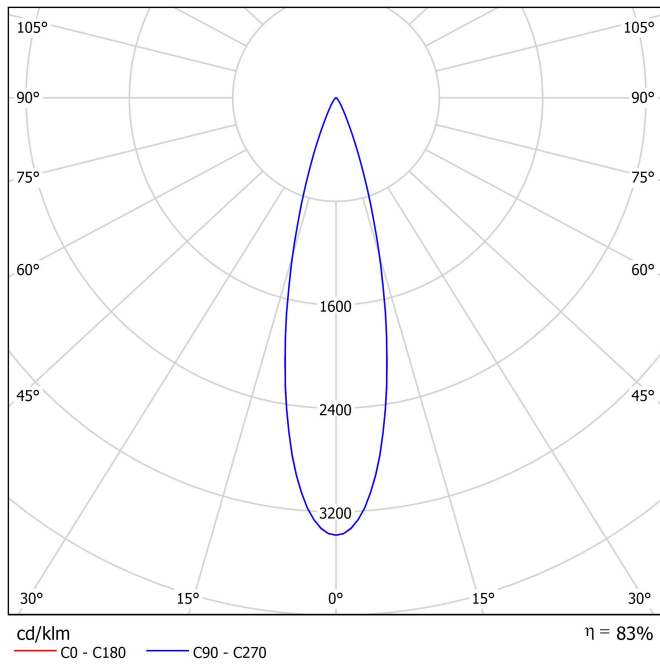

## Dimensions

Diagramme polaire

Diagramme conique

	PRODUCT
Model	Anti-glare Honeycomb Louver
Reference	A3460000
Category	Accessories

N'EST PAS VENDU SÉPARÉMENT. 