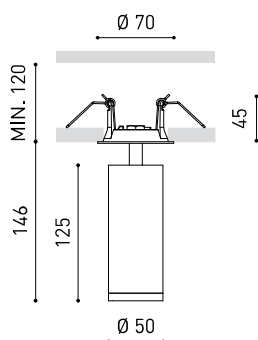

## Dimensions

## Accessoires

ANTI-GLARE HONEYCOMB  
LOUVER

Nom	FIT 50 RECESSED MEDIUM DIM DALI 3500K NT
Référence	A3462223NT
Couleur	Noir Texturé
RAL	9005
Catégorie	CEILING RECESSED
Type	LED
Flux lumineux brut	1180 lm
Température de couleur	3500 K
Stabilité chromatique	MacAdam Step 2
Indice de reproduction chromatique	CRI > 90
Puissance	12 W
Courant	1050 mA
Efficacité	98 lm/W
Durée de vie de la LED	L90B10 > 108.000h
Classe d'efficacité énergétique	F
Efficacité lumineuse	83%
Angle du faisceau lumineux	26°
Driver	Inclus
Valeurs de puissance du système	15,73 W
Tension	220V/240V
Fréquence	50/60 Hz
Variation d'intensité	DALI
Classe d'isolation électrique	<input type="checkbox"/>
Étanchéité	IP20
Contrôle sans fil	Veillez consulter
Alimentation d'urgence	Veillez consulter
Dimensions d'encastrement	Ø62 mm
Angle d'inclinaison	90°
Angle de rotation	350°
Poids	515 g
Poids avec emballage	630 g
Dimensions de l'emballage	225 x 191 x 84 mm
Unités par emballage	1
Matériaux	Aluminium / Polycarbonate

## LUMINAIRE | DONNÉES PHOTOMÉTRIQUES