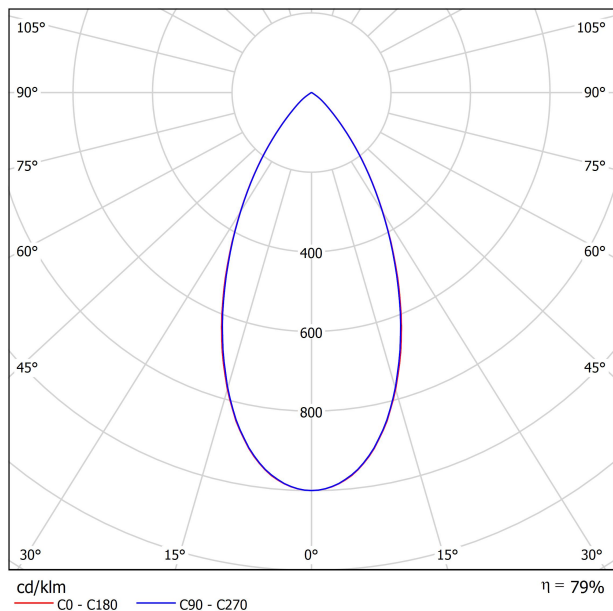

## APPARECCHIO | DATI FOTOMETRICI

Efficienza luminosa	79%
Angolo del fascio di luce	50°

DIAGRAMMA DI ABBAGLIAMENTO POLARE

DIAGRAMMA CONICO

	PRODUCT
Model	Anti-glare Honeycomb Louver
Reference	A346-00-00
Category	Accessories

NON SI VENDE SEPARATAMENTE.

Accessorio formato da una griglia a forma di pannello d'ape per ridurre l'abbagliamento e l'incidenza diretta dei raggi durante la visione.