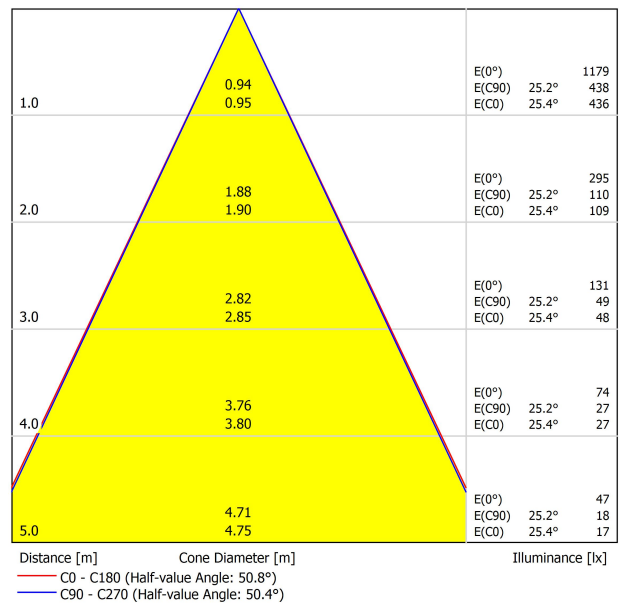

## APPARECCHIO | DATI FOTOMETRICI

Efficienza luminosa	79%
Angolo del fascio di luce	50°

DIAGRAMMA DI ABBAGLIAMENTO POLARE

DIAGRAMMA CONICO

	PRODUCT
Model	Anti-glare Honeycomb Louver
Reference	A346-00-00
Category	Accessories

NON SI VENDE SEPARATAMENTE.

Accessorio formato da una griglia a forma di pannello d'ape per ridurre l'abbagliamento e l'incidenza diretta dei raggi durante la visione.