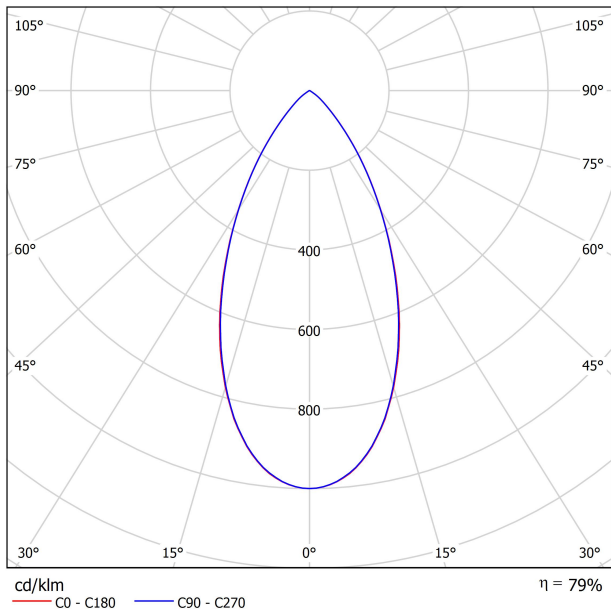

## APPARECCHIO | DATI FOTOMETRICI

Efficienza luminosa	79%
Angolo del fascio di luce	50°

DIAGRAMMA DI ABBAGLIAMENTO POLARE

DIAGRAMMA CONICO

	PRODUCT
Model	Anti-glare Honeycomb Louver
Reference	A346-00-00
Category	Accessories

NON SI VENDE SEPARATAMENTE.

Accessorio formato da una griglia a forma di pannello d'ape per ridurre l'abbagliamento e l'incidenza diretta dei raggi durante la visione.