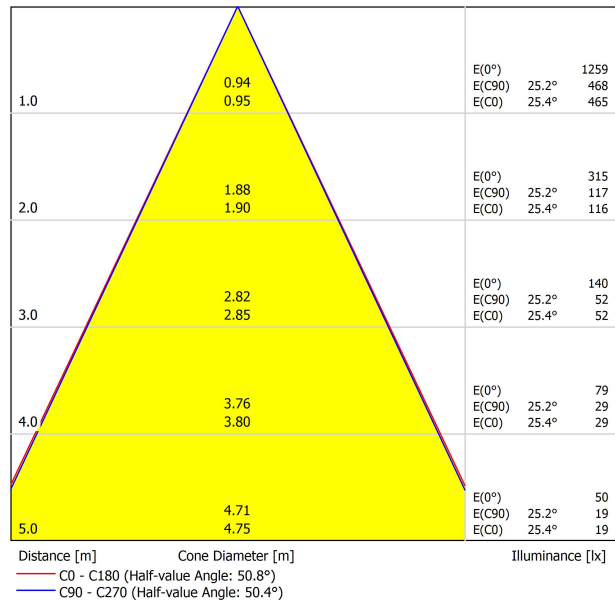

## APPARECCHIO | DATI FOTOMETRICI

Efficienza luminosa	79%
Angolo del fascio di luce	50°

DIAGRAMMA DI ABBAGLIAMENTO POLARE

DIAGRAMMA CONICO

	PRODUCT
Model	Anti-glare Honeycomb Louver
Reference	A346-00-00
Category	Accessories

NON SI VENDE SEPARATAMENTE.

Accessorio formato da una griglia a forma di pannello d'ape per ridurre l'abbagliamento e l'incidenza diretta dei raggi durante la visione.