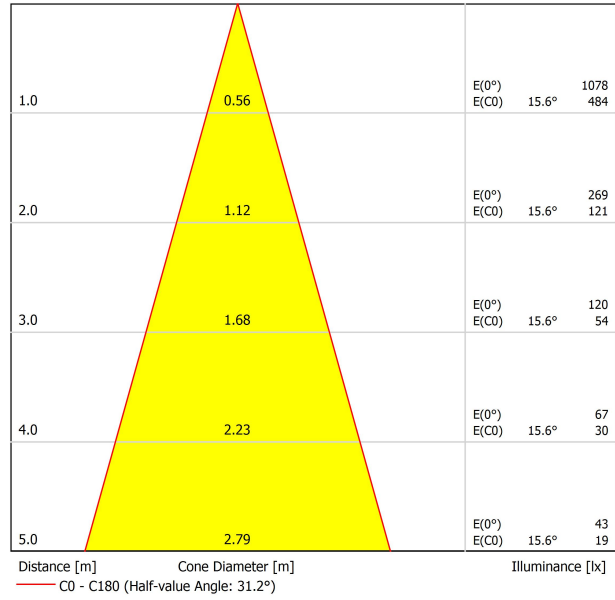

DIAGRAMA CÓNICO