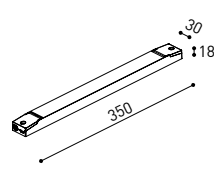

LED POWER SUPPLY
0434-01-62