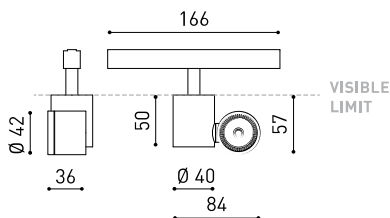

DIMENSIONES

ACCESORIOS

PREMIOS

Silver Delta
ADI Awards
2016

DESIGN
AWARD
2017

PREMIO
ADCV 2017
ORO

GOOD
DESIGN

PRODUCTO

Nombre	IO 48V 30° 2700K WTW
Referencia	A3480120WTW
Color	Blanco Texturado - Carril Blanco
RAL	9016
Categoría	TRACK LIGHTS

FUENTE DE LUZ

Tipo	LED
Flujo Luminoso	485 lm
Temperatura de color	2700 K
Estabilidad cromática	MacAdam Step 2
Índice de reproducción cromática	CRI > 90
Potencia	4,5 W
Eficacia	108 lm/W
Horas de Vida del LED	L90B10 > 55.000h

LUMINARIA | DATOS FOTOMÉTRICOS

Eficiencia Lumínica	89%
Ángulo del haz de luz	30°

LUMINARIA | DATOS ELÉCTRICOS

Potencia del sistema	5,33 W
Tensión	48Vdc
Regulación	No Dim
Clase de seguridad eléctrica	⚡

OTROS DATOS

Estanqueidad	IP20
Control inalámbrico	Consultar
Ángulo de basculación	325°
Ángulo de giro	360°
Tipo de carril	Track 48V
Peso	155 g
Peso con embalaje	225 g
Dimensiones embalaje	188 x 163 x 53 mm
Unidades por embalaje	1
Materiales	Aluminio / Polycarbonato

iO 48V es un proyector LED miniaturizado en una pieza tan pequeña que cabe en la palma de la mano. Concebida para aplicaciones de iluminación de acento, sus pequeñas proporciones le permiten ser instalado en vitrinas, escaparates y pequeños espacios sin generar una presencia invasiva en la escena. Creado para ubicarse en carril, ofrece todas las prestaciones de los mejores proyectores LED concentrados en un diseño minimalista e hiper-reducido.