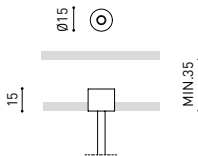

WIRE TRIMLESS ACCESSORIES

FEED

MAINS TRIMLESS*
A023-00-01- | W | N | NO DIM

MAINS THICK TRIMLESS*
A023-00-02- | W | N | DIM