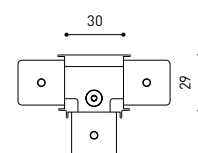

TRACK 48V TRIMLESS

TRACK 48V TRIMLESS 1m	A338-01-00- | N | WT |
TRACK 48V TRIMLESS 2m	A338-02-00- | N | WT |
TRACK 48V TRIMLESS 3m	A338-03-00- | N | WT |
TRACK 48V TRIMLESS Corner 90° One Plane	A338-06-00- | N | WT |
TRACK 48V TRIMLESS Corner 90° Two Planes	A338-07-00- | N | WT |

PLASTERBOARD CEILING, MANDATORY THICKNESS 12,5mm.
RECOMMENDED FOR INSTALLATIONS WHERE THE PROFILE CAN BE
INSTALLED BEFORE THE FALSE PLASTERBOARD CEILING.

TRIMLESS INSTALLATION GUIDE
<https://youtu.be/tgGsQdaYe-w>

TRACK 48V SURFACE

TRACK 48V SURFACE 1m	A338-11-00- | NT | WT |
TRACK 48V SURFACE 2m	A338-12-00- | NT | WT |
TRACK 48V SURFACE 3m	A338-13-00- | NT | WT |
TRACK 48V SURFACE Corner 90° One Plane	A338-14-00- | NT | WT |
TRACK 48V SURFACE T-Joint	A338-15-00- | NT |
TRACK 48V SURFACE X-Joint	A338-16-00- | NT |

TRACK 48V SURFACE SHORT

TRACK 48V SURFACE SHORT 1m	A338-21-00- | NT | WT |
TRACK 48V SURFACE SHORT 2m	A338-22-00- | NT | WT |
TRACK 48V SURFACE SHORT 3m	A338-23-00- | NT | WT |
TRACK 48V SURFACE SHORT Corner 90° One Plane	A338-24-00- | NT | WT |
TRACK 48V SURFACE SHORT T-Joint	A338-25-00- | NT |
TRACK 48V SURFACE SHORT X-Joint	A338-26-00- | NT |

COLOUR | N ■ RAL 9005 | NT ■ RAL 9005 | WT □ RAL 9016 |

TRACK 48V TRIMLESS Corner 90° One Plane

*Electrical connection not included

TRACK 48V TRIMLESS Corner 90° Two Planes

*Electrical connection not included

TRACK 48V SURFACE Corner 90° One Plane

T-Joint

X-Joint

Electrical connection not included | Straight joiner included

TRACK 48V SURFACE SHORT Corner 90° One Plane

T-Joint

X-Joint

Electrical connection not included | Straight joiner included