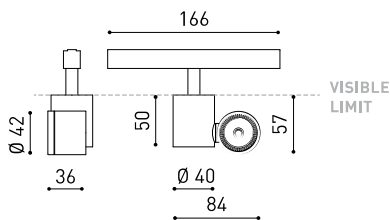

GRÖÖE

ZUBEHÖR

PREISE

Silver Delta
ADI Awards
2016

DESIGN
AWARD
2017

PREMIO
ADCV 2017
ORO

GOOD
DESIGN

PRODUKT

Name	IO 48V 56° 2700K WT
Artikelnummer	A3480130WT
Farbe	Weiß strukturiert
RAL	9016
Kategorie	TRACK LIGHTS

LICHTQUELLE

Typ	LED
Bruttolichtstrom	485 lm
Farbtemperatur	2700 K
Farbstabilität	MacAdam Step 2
Farbwiedergabeindex	CRI > 90
Leistung	4,5 W
Stromstärke	500 mA
Lichtausbeute	108 lm/W
Nutzlebensdauer der LED in Betriebsstunden	L90B10 > 55.000h

LEUCHE | PHOTOMETRISCHE DATEN

Leuchtenwirkungsgrad (LOR)	86%
Abstrahlwinkel	56°

LEUCHE | ELEKTRISCHE DATEN

Driver	Inklusiv
Leistungswerte des Systems	5,33 W
Spannung	48Vdc
Helligkeitssteuerung	No Dim
Schutzklasse	III

ANDERE DATEN

Dichtigkeit	IP20
Wireless control	Bitte anfragen
Schwenkwinkel	325°
Drehwinkel	360°
Schiementyp	Track 48V
Gewicht	155 g
Gewicht inkl. Verpackung	225 g
Abmessungen der Verpackung	188 x 163 x 53 mm
Stück pro Verpackung	1
Materialien	Aluminium / Polycarbonat

iO 48V ist ein Miniatur-LED-Strahler, der so klein ist, dass er in eine Handfläche passt. Er ist für den Einsatz als Akzentbeleuchtung gedacht und seine geringen Abmessungen ermöglichen die Installation in Vitrinen, Schaufenstern und kleinen Räumen, ohne aufdringlich zu wirken. Ausgelegt für die Schieneninstallation, bietet er sämtliche Leistungen der besten LED-Strahler konzentriert in einem minimalistischen, hyperreduzierten Design.