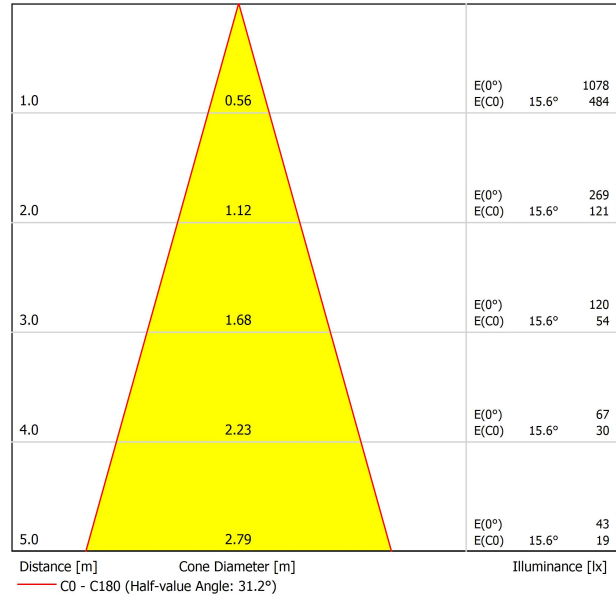

DIAGRAMA CÓNICO