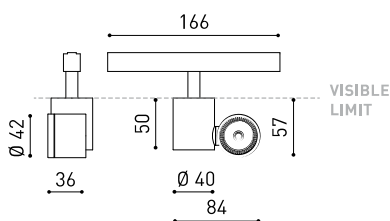

DIMENSIONES

ACCESORIOS

PREMIOS

Silver Delta
ADI Awards
2016

DESIGN
AWARD
2017

PREMIO
ADCV 2017
ORO

GOOD
DESIGN

Nombre	IO 48V DIM DALI 30° 2700K WT
Referencia	A3480220WT
Color	Blanco Texturado
RAL	9016
Categoría	TRACK LIGHTS

FUENTE DE LUZ

Tipo	LED
Flujo Luminoso	485 lm
Temperatura de color	2700 K
Estabilidad cromática	MacAdam Step 2
Índice de reproducción cromática	CRI > 90
Potencia	4,5 W
Eficacia	108 lm/W
Horas de Vida del LED	L90B10 > 55.000h

LUMINARIA | DATOS FOTOMÉTRICOS

Eficiencia Lumínica	89%
Ángulo del haz de luz	30°

LUMINARIA | DATOS ELÉCTRICOS

Potencia del sistema	5,59 W
Tensión	48Vdc
Regulación	DALI
Clase de seguridad eléctrica	⚡

OTROS DATOS

Estanqueidad	IP20
Control inalámbrico	Consultar
Ángulo de basculación	325°
Ángulo de giro	360°
Tipo de carril	Track 48V
Peso	155 g
Peso con embalaje	225 g
Dimensiones embalaje	188 x 163 x 53 mm
Unidades por embalaje	1
Materiales	Aluminio / Polycarbonato

iO 48V es un proyector LED miniaturizado en una pieza tan pequeña que cabe en la palma de la mano. Concebida para aplicaciones de iluminación de acento, sus pequeñas proporciones le permiten ser instalado en vitrinas, escaparates y pequeños espacios sin generar una presencia invasiva en la escena. Creado para ubicarse en carril, ofrece todas las prestaciones de los mejores proyectores LED concentrados en un diseño minimalista e hiper-reducido.