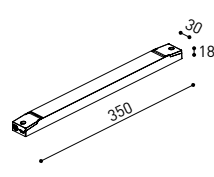

LED POWER SUPPLY

0434-01-62