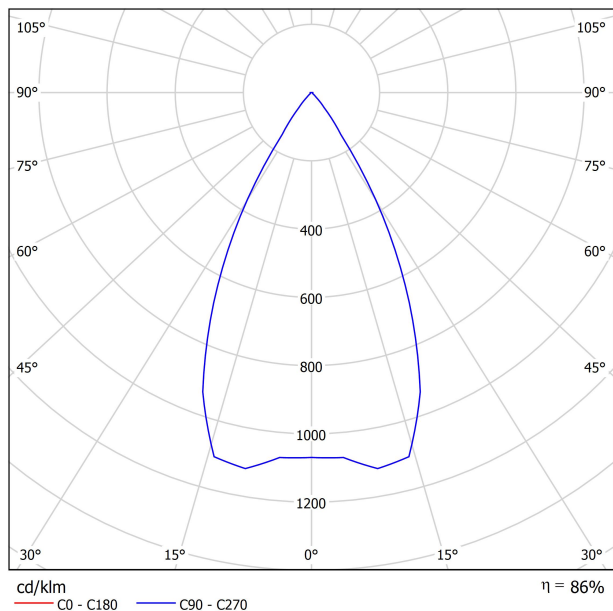

LUMINARIA | DATOS FOTOMÉTRICOS

Eficiencia Lumínica	86%
Ángulo del haz de luz	56°

LUMINARIA | DATOS ELÉCTRICOS

Potencia del sistema	5,59 W
Tensión	48Vdc
Regulación	DALI
Clase de seguridad eléctrica	⚡

OTROS DATOS

DIAGRAMA POLAR

DIAGRAMA CÓNICO

PARA PRESENTACIÓN COMERCIAL DE PRODUCTO

Vivid Model Colour Temperature	2700K	3000K	3500K	4000K	Light Pink
📖 Reading			•	•	
🥬 Fruits & Vegetables		•	•		
🍞 Bakery	•				
👤 Retail		•	•		
💄 Cosmetics			•	•	
🥩 Meat					•
🐟 Fish				•	
🐠 Seafood				•	•