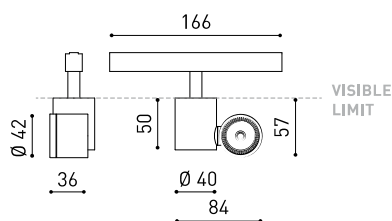

DIMENSIONES

ACCESORIOS

PREMIOS

Silver Delta
ADI Awards
2016

DESIGN
AWARD
2017

PREMIO
ADCV 2017
ORO

GOOD
DESIGN

PRODUCTO

Nombre	IO 48V DIM DALI 56° 2700K NT
Referencia	A3480230NT
Color	Negro Texturado
RAL	9005
Categoría	TRACK LIGHTS

FUENTE DE LUZ

Tipo	LED
Flujo Luminoso	485 lm
Temperatura de color	2700 K
Estabilidad cromática	MacAdam Step 2
Índice de reproducción cromática	CRI > 90
Potencia	4,5 W
Eficacia	108 lm/W
Horas de Vida del LED	L90B10 > 55.000h

LUMINARIA | DATOS FOTOMÉTRICOS

Eficiencia Lumínica	86%
Ángulo del haz de luz	56°

LUMINARIA | DATOS ELÉCTRICOS

Potencia del sistema	5,59 W
Tensión	48Vdc
Regulación	DALI
Clase de seguridad eléctrica	⚡

OTROS DATOS

Estanqueidad	IP20
Control inalámbrico	Consultar
Ángulo de basculación	325°
Ángulo de giro	360°
Tipo de carril	Track 48V
Peso	155 g
Peso con embalaje	225 g
Dimensiones embalaje	188 x 163 x 53 mm
Unidades por embalaje	1
Materiales	Aluminio / Polycarbonato

iO 48V es un proyector LED miniaturizado en una pieza tan pequeña que cabe en la palma de la mano. Concebida para aplicaciones de iluminación de acento, sus pequeñas proporciones le permiten ser instalado en vitrinas, escaparates y pequeños espacios sin generar una presencia invasiva en la escena. Creado para ubicarse en carril, ofrece todas las prestaciones de los mejores proyectores LED concentrados en un diseño minimalista e hiper-reducido.