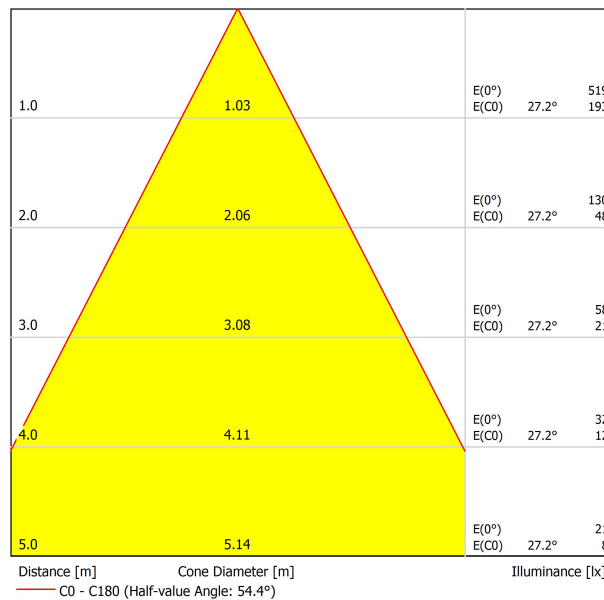

LUMINARIA | DATOS FOTOMÉTRICOS

Eficiencia Lumínica	86%
Ángulo del haz de luz	56°

LUMINARIA | DATOS ELÉCTRICOS

Potencia del sistema	5,59 W
Tensión	48Vdc
Regulación	DALI
Clase de seguridad eléctrica	⚡

OTROS DATOS

DIAGRAMA POLAR

DIAGRAMA CÓNICO

PARA PRESENTACIÓN COMERCIAL DE PRODUCTO

Vivid Model Colour Temperature	2700K	3000K	3500K	4000K	Light Pink
📖 Reading			•	•	
🥬 Fruits & Vegetables		•	•		
🍞 Bakery	•				
👤 Retail		•	•		
💄 Cosmetics			•	•	
🥩 Meat					•
🐟 Fish				•	
🐠 Seafood				•	•