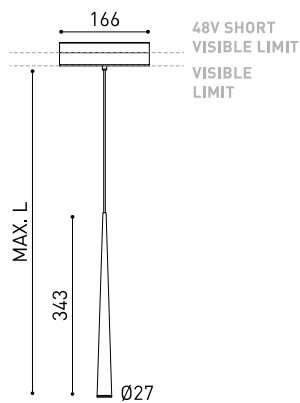

DIMENSIONES

ACCESORIOS

CORD ACCESSORY

TRACK 48V OPTIONS

Nombre	HOLLY 48V 2M 19° 2700K WT
Referencia	A3490100WT
Color	Textured white
RAL	9016
Categoría	TRACKLIGHTS

PRODUCTO

Tipo	LED
Flujo Luminoso	190 lm
Temperatura de color	2700 K
Estabilidad cromática	MacAdam Step 3
Índice de reproducción cromática	CRI>90
Potencia	2,1 W
Corriente	700 mA
Eficacia	90 lm/W
Horas de Vida del LED	L90B10 >102.000h

FUENTE DE LUZ

Eficiencia Lumínica	90%
Ángulo del haz de luz	19°

LUMINARIA | DATOS FOTOMÉTRICOS

Driver	Included
Potencia del sistema	3,13 W
Tensión	48Vdc
Regulación	No Dim
Clase de seguridad eléctrica	II

LUMINARIA | DATOS ELÉCTRICOS

Estanqueidad	IP20
Control inalámbrico	Please Consult
Longitud del cable	Max. 2 m
Tensor de regulación rapida	No
Tipo de carril	Track 48V
Peso	290 g
Peso con embalaje	413 g
Dimensiones embalaje	385 x 103 x 78 mm
Unidades por embalaje	1
Materiales	Aluminium / Acrylonitrile Butadiene Styrene

CONSTANT VOLTAGE LED POWER SUPPLY

	P	V	D (A x B x C)
0434-01-61* N W	100W	48V	298 x 19 x 16mm
0434-01-69* N W	250W	48V	268 x 22 x 44mm
0434-01-62	150W	48V	350 x 30 x 18mm
0434-01-80	250W	48V	400 x 40 x 22mm