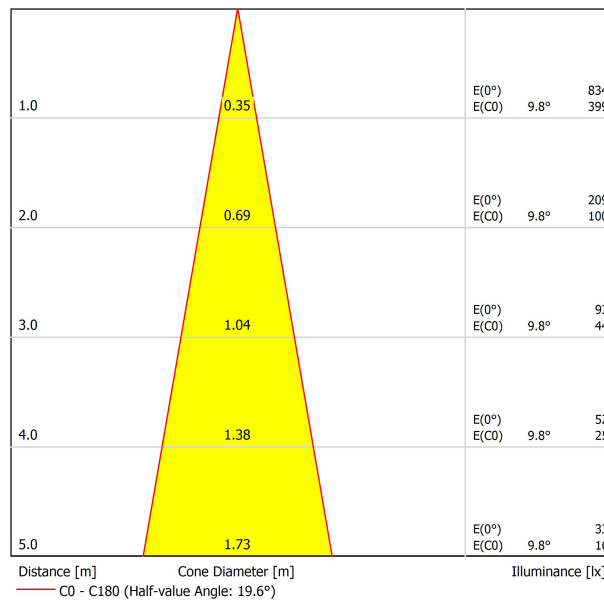

DIAGRAMA CÓNICO