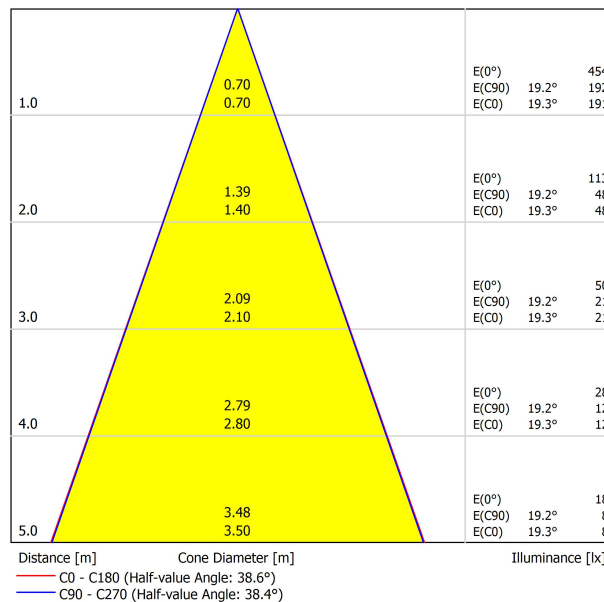

DIAGRAMA CÓNICO