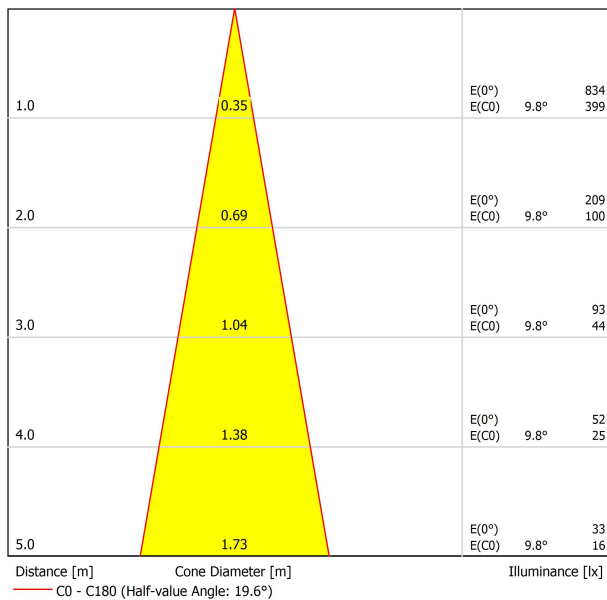

DIAGRAMA CÓNICO