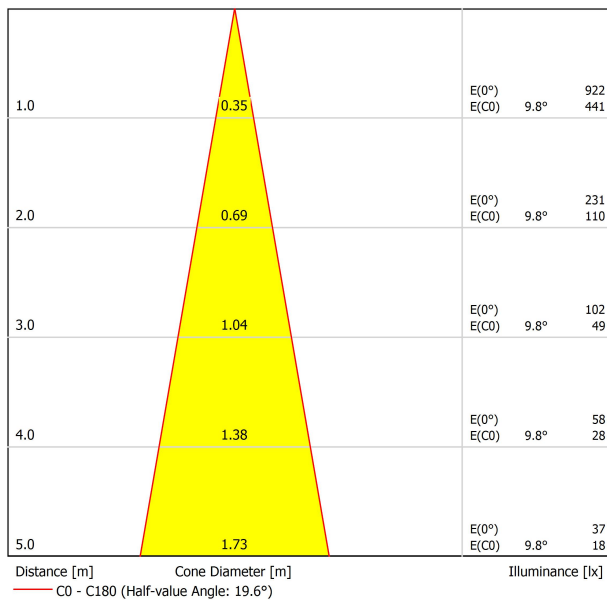

DIAGRAMA CÓNICO