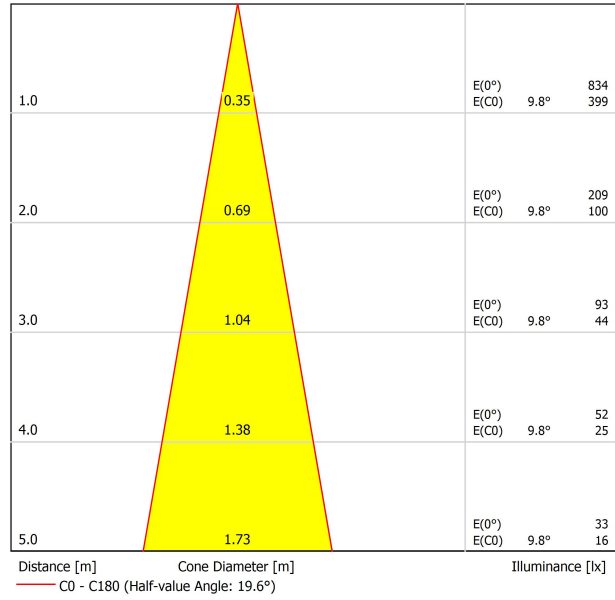

DIAGRAMA CÓNICO