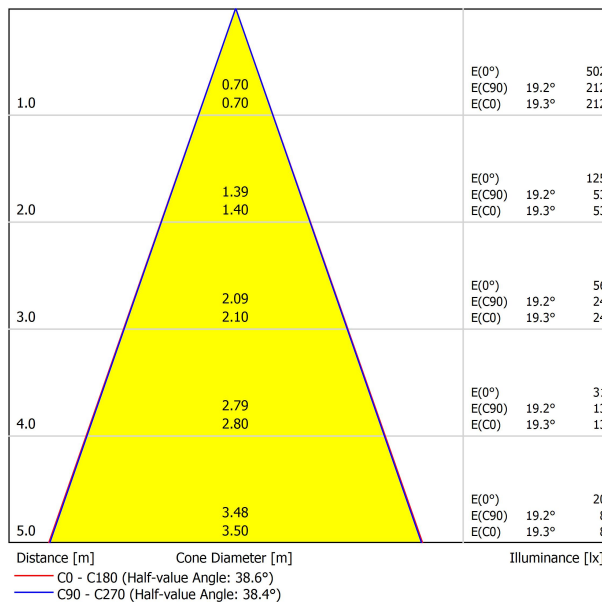

DIAGRAMA CÓNICO