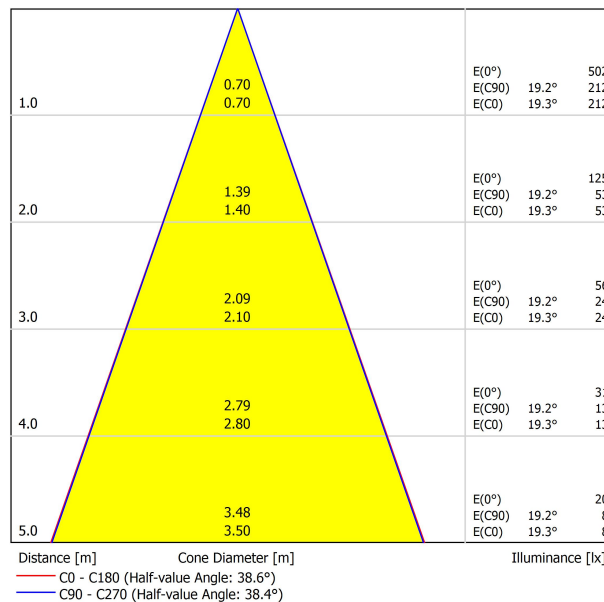

DIAGRAMA CÓNICO