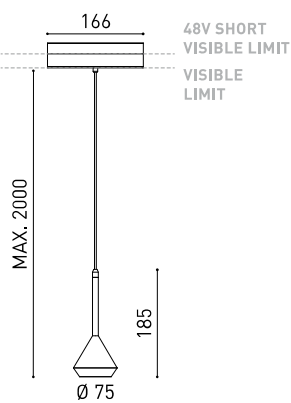

GRÖÖE

ZUBEHÖR

CORD ACCESSORY

TRACK 48V OPTIONS

PREISE

PRODUKT

Name	SPIN 48V 2M 24° 3000K MC
Artikelnummer	A3500101MC
Farbe	Metallisiertes Kupfer
RAL	Electrolytic bath
Kategorie	TRACK LIGHTS

LICHTQUELLE

Typ	LED
Bruttolichtstrom	630 lm
Farbtemperatur	3000 K
Farbstabilität	MacAdam Step 2
Farbwiedergabeindex	CRI > 90
Leistung	6,5 W
Stromstärke	700 mA
Lichtausbeute	97 lm/W
Nutzlebensdauer der LED in Betriebsstunden	L90B10 > 60.000h

LEUCHE | PHOTOMETRISCHE DATEN

Leuchtenwirkungsgrad (LOR)	86%
Abstrahlwinkel	24°

LEUCHE | ELEKTRISCHE DATEN

Driver	Inklusiv
Leistungswerte des Systems	7,58 W
Spannung	48Vdc
Helligkeitssteuerung	No Dim - Andere DIM, Bitte anfragen
Schutzklasse	III

ANDERE DATEN

Dichtigkeit	IP20
Wireless control	Bitte anfragen
Kabellänge	Max. 2 m
Schnellspanner	Nein
Schiementyp	Track 48V
Gewicht	530 g
Gewicht inkl. Verpackung	666 g
Abmessungen der Verpackung	253 x 152 x 102 mm
Stück pro Verpackung	1
Materialien	Aluminium / Polymethylmetacrylat