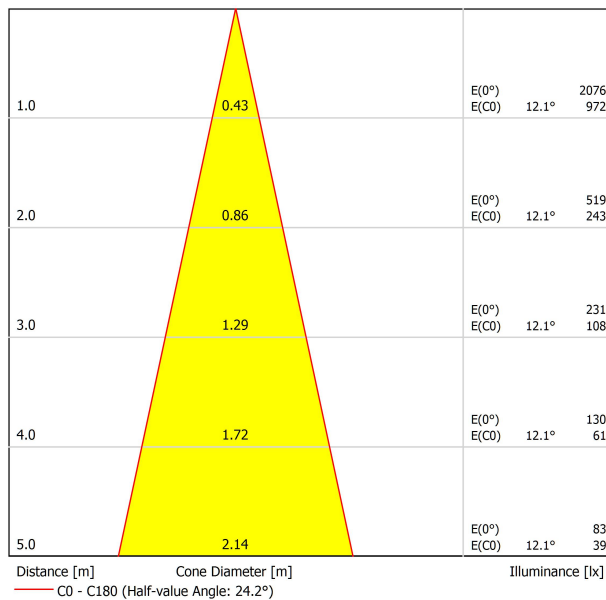

DIAGRAMMA CONICO