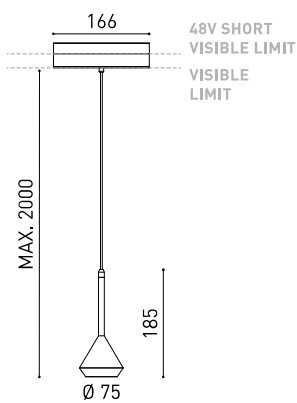

DIMENSIONI

ACCESSORI

CORD ACCESSORY

TRACK 48V OPTIONS

PREMI

PRODOTTO

Nome	SPIN 48V 2M 24° 3000K WTW
Articolo	A3500101WTW
Colore	Bianco Strutturato - Binario Bianco
RAL	9016
Categoria	TRACK LIGHTS

SORGENTE DI LUCE

Tipo	LED
Flusso luminoso lordo	630 lm
Temperatura di colore	3000 K
Stabilità cromatica	MacAdam Step 2
Indice di Riproduzione Cromatica	CRI > 90
Potenza	6,5 W
Corrente	700 mA
Efficienza	97 lm/W
Ore di vita del LED	L90B10 > 60.000h

APPARECCHIO | DATI FOTOMETRICI

Efficienza luminosa	86%
Angolo del fascio di luce	24°

APPARECCHIO | DATI ELETTRICI

Driver	Incluso
Valori di potenza del sistema	7,58 W
Tensione	48Vdc
Regolazione	No Dim - Altri DIM, consultare
Classe di isolamento elettrico	II

ALTRI DATI

Tenuta stagna	IP20
Wireless control	Consultare
Lunghezza del cavo	Max. 2 m
Tenditore di regolazione rapida	No
Tipo de carril	Track 48V
Peso	530 g
Peso compresso l'imballaggio	666 g
Dimensioni dell'imballaggio	253 x 152 x 102 mm
Unità per imballaggio	1
Materiali	Alluminio / Polimetilmetacrilato