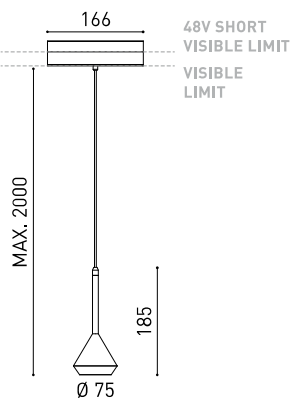

DIMENSIONS

ACCESSOIRES

CORD ACCESSORY

TRACK 48V OPTIONS

PRIX

PRODUIT

Nom	SPIN 48V 2M DIM DALI 40° 3000K MCW
Référence	A3500211MCW
Couleur	Cuivre métallique - Rail Blanc
RAL	Bain électrolytique
Catégorie	TRACK LIGHTS

SOURCE DE LUMIÈRE

Type	LED
Flux lumineux brut	630 lm
Température de couleur	3000 K
Stabilité chromatique	MacAdam Step 2
Indice de reproduction chromatique	CRI > 90
Puissance	6,5 W
Courant	700 mA
Efficacité	97 lm/W
Durée de vie de la LED	L90B10 > 60.000h

LUMINAIRE | DONNÉS PHOTOMÉTRIQUES

Efficacité lumineuse	84%
Angle du faisceau lumineux	40°

LUMINAIRE | DONNÉS ÉLECTRIQUES

Driver	Inclus
Valeurs de puissance du système	7,90 W
Tension	48Vdc
Variation d'intensité	DALI - Autres DIM, veuillez consulter
Classe d'isolation électrique	II

D'AUTRES DONNÉES

Étanchéité	IP20
Contrôle sans fil	Veuillez consulter
Longueur du tendeur	Max. 2 m
Tendeur à réglage rapide	Non
Type de rail	Track 48V
Poids	530 g
Poids avec emballage	666 g
Dimensions de l'emballage	253 x 152 x 102 mm
Unités par emballage	1
Matériaux	Aluminium / Polyméthacrylate De Méthyle