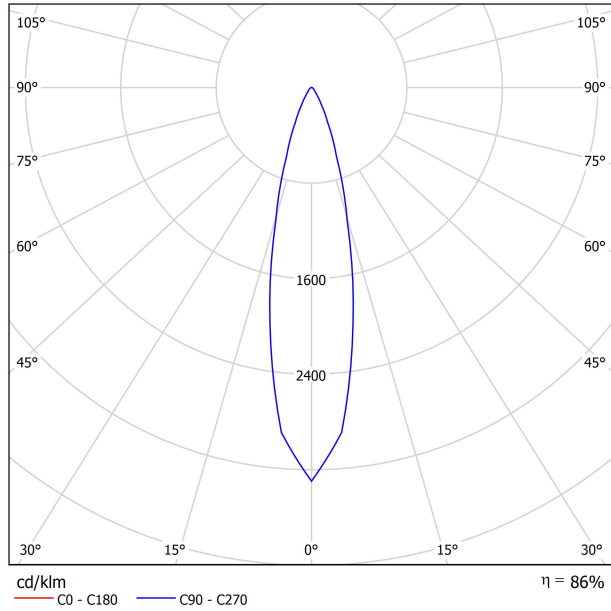

DIAGRAMMA DI ABBAGLIAMENTO POLARE