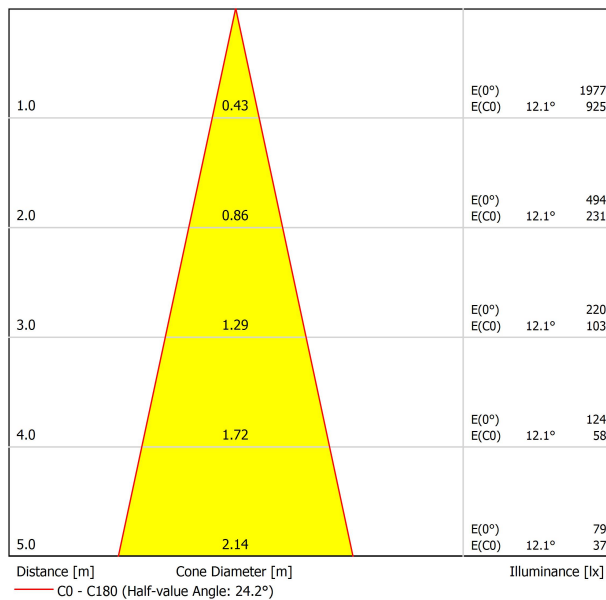

DIAGRAMMA CONICO