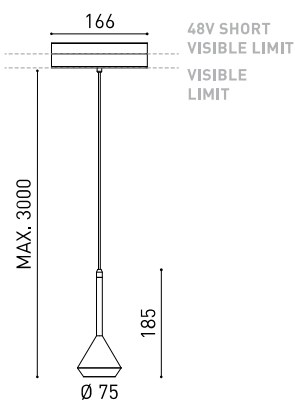

GRÖÖE

ZUBEHÖR

PREISE

PRODUKT

Name	SPIN 48V 3M DIM DALI 40° 3000K NTW
Artikelnummer	A3501211NTW
Farbe	Schwarz strukturiert - Track Weiß
RAL	9005
Kategorie	TRACK LIGHTS

LICHTQUELLE

Typ	LED
Bruttolichtstrom	630 lm
Farbtemperatur	3000 K
Farbstabilität	MacAdam Step 2
Farbwiedergabeindex	CRI > 90
Leistung	6,5 W
Stromstärke	700 mA
Lichtausbeute	97 lm/W
Nutzlebensdauer der LED in Betriebsstunden	L90B10 > 60.000h

LEUCHE | PHOTOMETRISCHE DATEN

Leuchtenwirkungsgrad (LOR)	84%
Abstrahlwinkel	40°

LEUCHE | ELEKTRISCHE DATEN

Driver	Inklusiv
Leistungswerte des Systems	7,90 W
Spannung	48Vdc
Helligkeitssteuerung	DALI - Andere DIM, Bitte anfragen
Schutzklasse	III

ANDERE DATEN

Dichtigkeit	IP20
Wireless control	Bitte anfragen
Kabellänge	Max. 3 m
Schnellspanner	Nein
Schiementyp	Track 48V
Gewicht	530 g
Gewicht inkl. Verpackung	666 g
Abmessungen der Verpackung	253 x 152 x 102 mm
Stück pro Verpackung	1
Materialien	Aluminium / Polymethylmetacrylat

Mindestabmessungen, wesentliche Linien und Rotationsgeometrie in einer Pendelleuchte zur Akzentbeleuchtung. Sein ultradünnes Kabel verleiht Spin, entworfen vom Produktmanager Rubén Saldaña, ein Gefühl von Luftzirkulation. Spin 48V ist für den Einbau in Niederspannungsschienen vorgesehen.