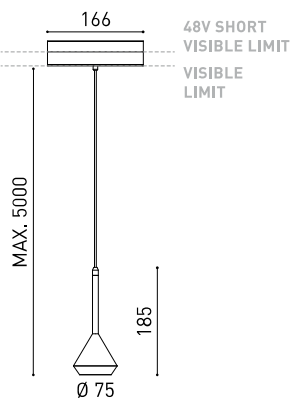

GRÖÖE

ZUBEHÖR

CORD ACCESSORY

TRACK 48V OPTIONS

PREISE

PRODUKT

Name	SPIN 48V 5M 24° 2700K MCW
Artikelnummer	A3502100MCW
Farbe	Metallisiertes Kupfer - Track Weiß
RAL	Electrolytic bath
Kategorie	TRACK LIGHTS

LICHTQUELLE

Typ	LED
Bruttolichtstrom	600 lm
Farbtemperatur	2700 K
Farbstabilität	MacAdam Step 2
Farbwiedergabeindex	CRI > 90
Leistung	6,5 W
Stromstärke	700 mA
Lichtausbeute	92 lm/W
Nutzlebensdauer der LED in Betriebsstunden	L90B10 > 60.000h

LEUCHE | PHOTOMETRISCHE DATEN

Leuchtenwirkungsgrad (LOR)	86%
Abstrahlwinkel	24°

LEUCHE | ELEKTRISCHE DATEN

Driver	Inklusiv
Leistungswerte des Systems	7,58 W
Spannung	48Vdc
Helligkeitssteuerung	No Dim - Andere DIM, Bitte anfragen
Schutzklasse	III

ANDERE DATEN

Dichtigkeit	IP20
Wireless control	Bitte anfragen
Kabellänge	Max. 5 m
Schnellspanner	Nein
Schienentyp	Track 48V
Gewicht	530 g
Gewicht inkl. Verpackung	666 g
Abmessungen der Verpackung	253 x 152 x 102 mm
Stück pro Verpackung	1
Materialien	Aluminium / Polymethylmetacrylat